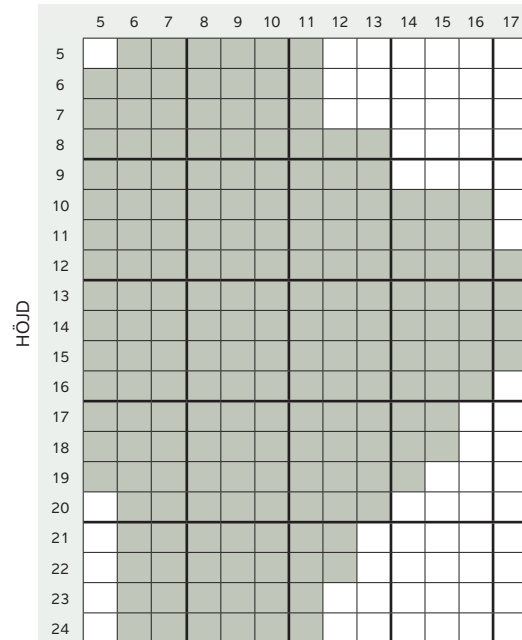

Kipp-Dreh - ljud

Inåtgående. Avser produkt med standardspanjolett

Rw 35 dB, Rw+C 33 dB, Rw+Ctr 29 dB

BREDD

Rw 39 dB, Rw+C 37 dB, Rw+Ctr 33 dB

BREDD

Rw 40 dB, Rw+C 38 dB, Rw+Ctr 34 dB

BREDD

Rw 42 dB, Rw+C 40 dB, Rw+Ctr 35 dB

BREDD

Kipp-Dreh - ljud

Inåtgående. Avser produkt med standardspanjolett

Rw 42 dB, Rw+C 41 dB, Rw+Ctr 37 dB

BREDD

Rw 44 dB, Rw+C 43 dB, Rw+Ctr 40 dB

BREDD