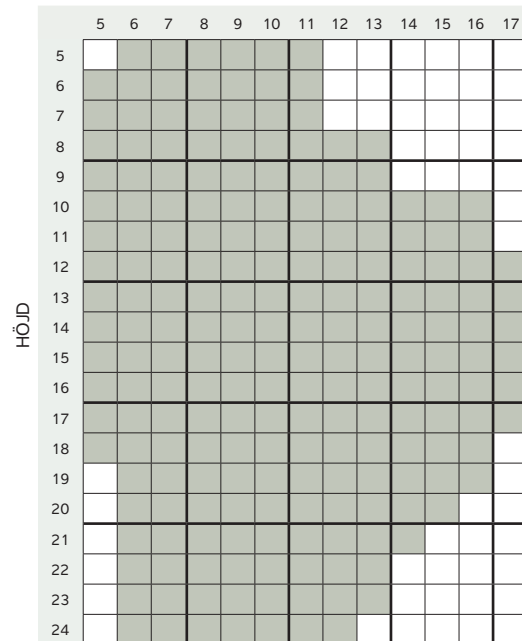

Kipp-Dreh - ljud

Inåtgående. Avser produkt med standardspanjolett

Rw 35 dB, Rw+C 33 dB, Rw+Ctr 29 dB

BREDD

Rw 39 dB, Rw+C 37 dB, Rw+Ctr 33 dB

BREDD

Rw 40 dB, Rw+C 38 dB, Rw+Ctr 34 dB

BREDD

Rw 42 dB, Rw+C 40 dB, Rw+Ctr 35 dB

BREDD

Kipp-Dreh - ljud

Inåtgående. Avser produkt med standardspanjolett

Rw 42 dB, Rw+C 41 dB, Rw+Ctr 37 dB

BREDD

Rw 44 dB, Rw+C 43 dB, Rw+Ctr 40 dB

BREDD