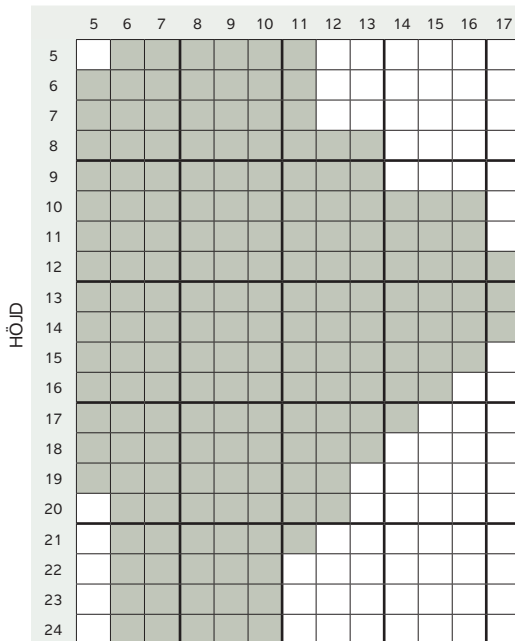

Kipp-Dreh - ljud

Inåtgående. Avser produkt med standardspanjolett

Rw 35 dB, Rw+C 33 dB, Rw+Ctr 29 dB

BREDD

Rw 39 dB, Rw+C 37 dB, Rw+Ctr 33 dB

BREDD

Rw 40 dB, Rw+C 38 dB, Rw+Ctr 34 dB

BREDD

Rw 42 dB, Rw+C 40 dB, Rw+Ctr 35 dB

BREDD

Kipp-Dreh - ljud

Inåtgående. Avser produkt med standardspanjolett

Rw 42 dB, Rw+C 41 dB, Rw+Ctr 37 dB

BREDD

Rw 44 dB, Rw+C 43 dB, Rw+Ctr 40 dB

BREDD