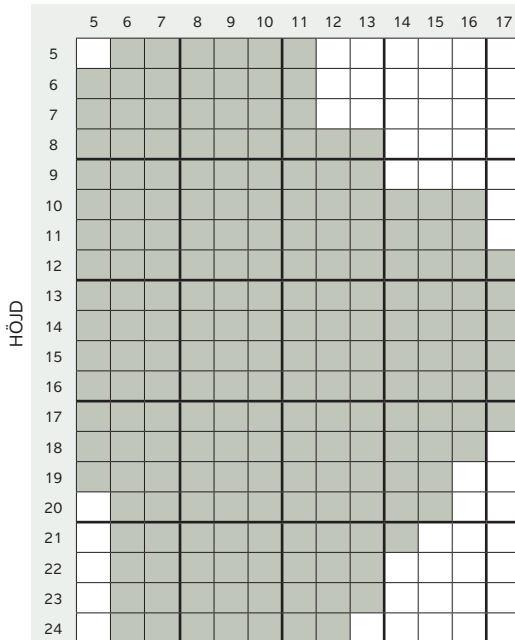

Kipp-Dreh - ljud

Inåtgående. Avser produkt med standardspanjolett

Rw 35 dB, Rw+C 33 dB, Rw+Ctr 29 dB

BREDD

Rw 39 dB, Rw+C 37 dB, Rw+Ctr 33 dB

BREDD

Rw 40 dB, Rw+C 38 dB, Rw+Ctr 34 dB

BREDD

Rw 42 dB, Rw+C 40 dB, Rw+Ctr 35 dB

BREDD

Kipp-Dreh - ljud

Inåtgående. Avser produkt med standardspanjolett

Rw 42 dB, Rw+C 41 dB, Rw+Ctr 37 dB

BREDD

Rw 44 dB, Rw+C 43 dB, Rw+Ctr 40 dB

BREDD