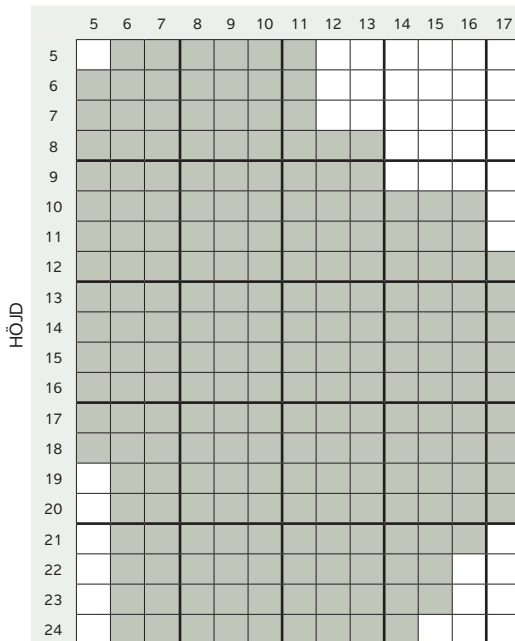

Kipp-Dreh - ljud

Inåtgående. Avser produkt med standardspanjolett

Rw 35 dB, Rw+C 33 dB, Rw+Ctr 29 dB

BREDD

Rw 39 dB, Rw+C 37 dB, Rw+Ctr 33 dB

BREDD

Rw 40 dB, Rw+C 38 dB, Rw+Ctr 34 dB

BREDD

Rw 42 dB, Rw+C 40 dB, Rw+Ctr 35 dB

BREDD

Kipp-Dreh - ljud

Inåtgående. Avser produkt med standardspanjolett

Rw 42 dB, Rw+C 41 dB, Rw+Ctr 37 dB

BREDD

Rw 44 dB, Rw+C 43 dB, Rw+Ctr 40 dB

BREDD