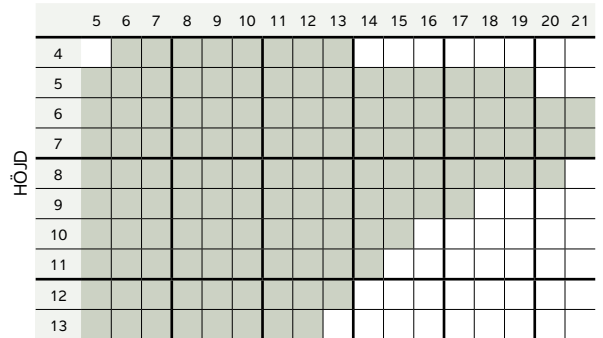

# Underkantshängt – ljud

Avser produkt med standardspanjolett

Rw 43 dB, Rw+C 41 dB, Rw+Ctr 37 dB

BREDD

Rw 44 dB, Rw+C 43 dB, Rw+Ctr 39 dB

BREDD

Rw 45 dB, Rw+C 44 dB, Rw+Ctr 41 dB

BREDD