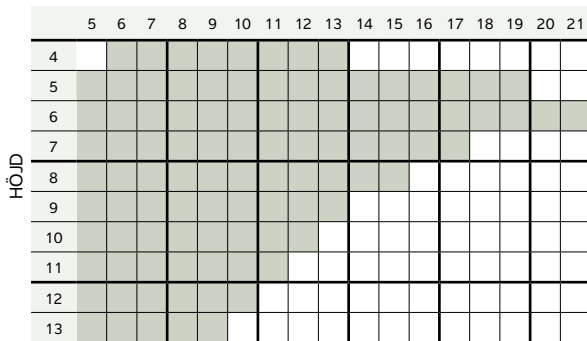

# Underkantshängt – ljud

Avser produkt med standardspanjolett

Rw 43 dB, Rw+C 41 dB, Rw+Ctr 37 dB

BREDD

Rw 44 dB, Rw+C 43 dB, Rw+Ctr 39 dB

BREDD

Rw 45 dB, Rw+C 44 dB, Rw+Ctr 41 dB

BREDD