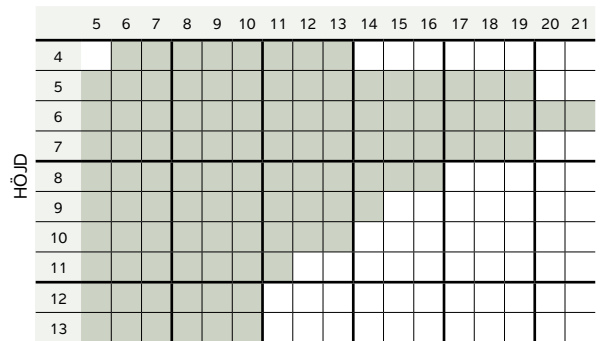

Rw 47 dB, Rw+C 46 dB, Rw+Ctr 43 dB

BREDD