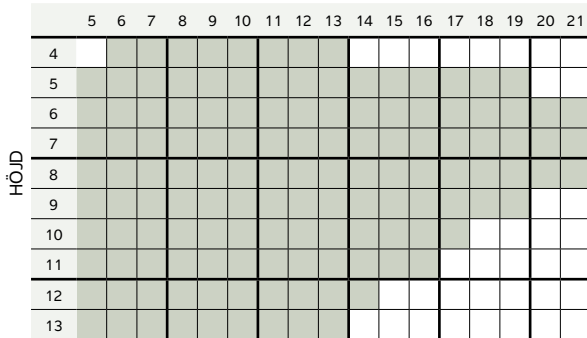

# Underkantshängt – ljud

Avser produkt med standardspanjolett

Rw 43 dB, Rw+C 41 dB, Rw+Ctr 37 dB

BREDD

Rw 44 dB, Rw+C 43 dB, Rw+Ctr 39 dB

BREDD

Rw 45 dB, Rw+C 44 dB, Rw+Ctr 41 dB

BREDD