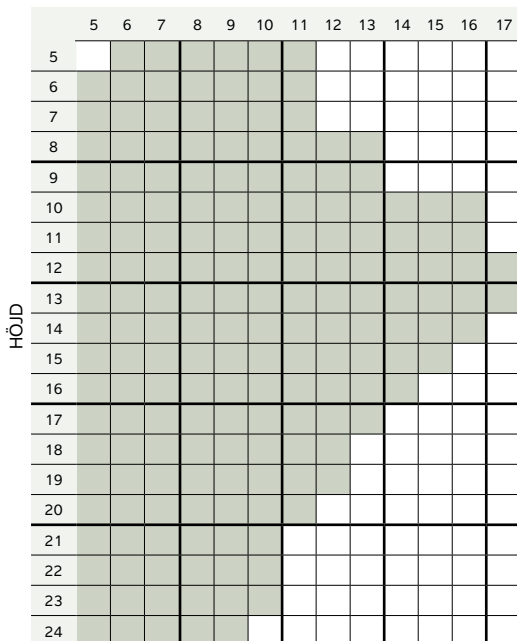

Kipp-Dreh - ljud

Avser produkt med standardspanjolett

Rw 43 dB, Rw+C 41 dB, Rw+Ctr 37 dB

BREDD

Rw 44 dB, Rw+C 43 dB, Rw+Ctr 39 dB

BREDD

Rw 45 dB, Rw+C 44 dB, Rw+Ctr 41 dB

BREDD

Rw 47 dB, Rw+C 46 dB, Rw+Ctr 43 dB

BREDD

Kipp-Dreh - ljud

Avser produkt med standardspanjolett

Rw 49 dB, Rw+C 48 dB, Rw+Ctr 45 dB

BREDD