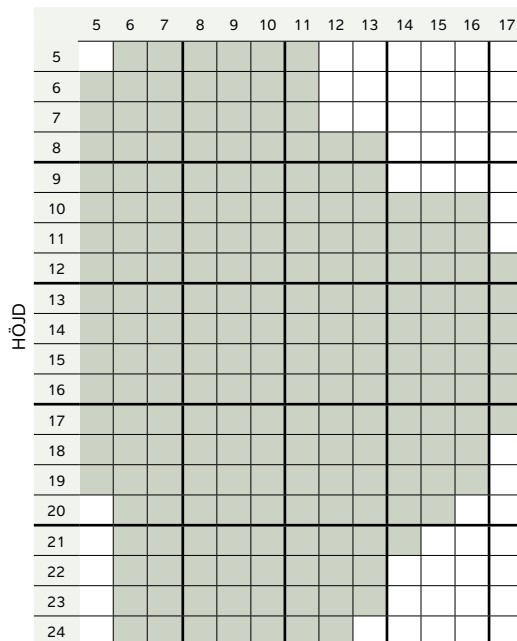

Kipp-Dreh - ljud

Avser produkt med standardspanjolett

Rw 43 dB, Rw+C 41 dB, Rw+Ctr 37 dB

BREDD

Rw 44 dB, Rw+C 43 dB, Rw+Ctr 39 dB

BREDD

Rw 45 dB, Rw+C 44 dB, Rw+Ctr 41 dB

BREDD

Rw 47 dB, Rw+C 46 dB, Rw+Ctr 43 dB

BREDD

Kipp-Dreh - ljud

Avser produkt med standardspanjolett

Rw 49 dB, Rw+C 48 dB, Rw+Ctr 45 dB

BREDD