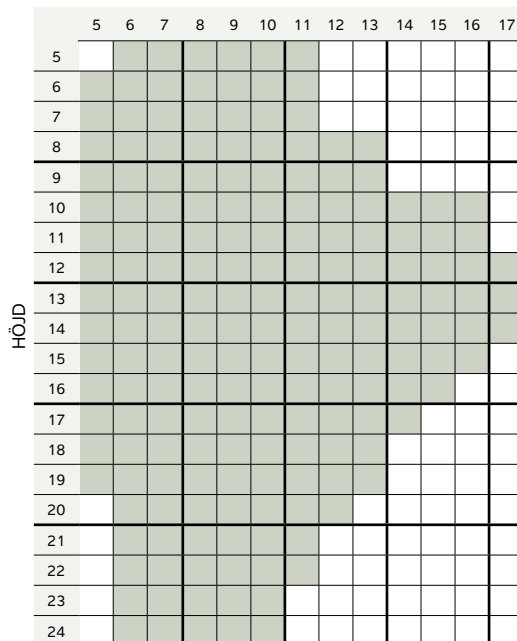

Kipp-Dreh - ljud

Avser produkt med standardspanjolett

Rw 43 dB, Rw+C 41 dB, Rw+Ctr 37 dB

BREDD

Rw 44 dB, Rw+C 43 dB, Rw+Ctr 39 dB

BREDD

Rw 45 dB, Rw+C 44 dB, Rw+Ctr 41 dB

BREDD

Rw 47 dB, Rw+C 46 dB, Rw+Ctr 43 dB

BREDD

Kipp-Dreh - ljud

Avser produkt med standardspanjolett

Rw 49 dB, Rw+C 48 dB, Rw+Ctr 45 dB

BREDD