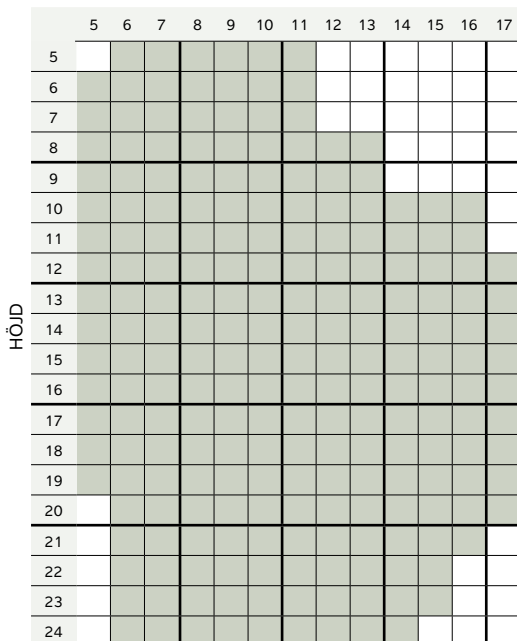

Kipp-Dreh - ljud

Avser produkt med standardspanjolett

Rw 43 dB, Rw+C 41 dB, Rw+Ctr 37 dB

BREDD

Rw 44 dB, Rw+C 43 dB, Rw+Ctr 39 dB

BREDD

Rw 45 dB, Rw+C 44 dB, Rw+Ctr 41 dB

BREDD

Rw 47 dB, Rw+C 46 dB, Rw+Ctr 43 dB

BREDD

Kipp-Dreh - ljud

Avser produkt med standardspanjolett

Rw 49 dB, Rw+C 48 dB, Rw+Ctr 45 dB

BREDD