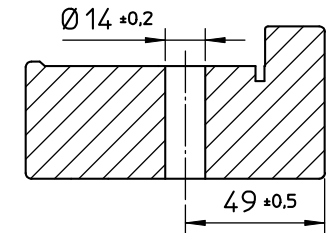

Karmöverstycke EFS/AFS

Modul	l mått
11	644

Karmunderstycke EFS/AFS

Modul	l mått
11	436

Karmsida vänster EFS/AFS			
Modul	l mått	J mått	K mått
5	190		326
6	220		491
7	220		571
8	220		671
9	220		771
10	220		871
11	220		971
12	220		1011
13	220		1111
14	220	710	1211
15	220	755	1311
16	220	810	1411
17	220	855	1511
18	220	905	1611

Karmsida höger EFS/AFS			
Modul	l mått	J mått	K mått
5	155		291
6	90		511
7	110		455
8	110		555
9	110		655
10	110		755
11	110		855
12	170		955
13	170		1055
14	170	655	1155
15	170	705	1255
16	170	755	1355
17	170	805	1455
18	170	855	1555

A	-	Ritning reviderad	-	-
Rev. no.	No.	Description.	Change order	By.
-	-	-	-	-
Checked by - date		Product.	Product group.	General tol. ±0,2 mm
-		-	-	Page 1/1
KARMSKRUVSBORRNING EFS/AFS				
 Elitfönster www.elitfonster.se		Drawn by. Anders	A3 Scale. 1:1	Ver. -
		Date. 2009-02-24	Rev. 100401 A	Drawing No. 60-39-E2