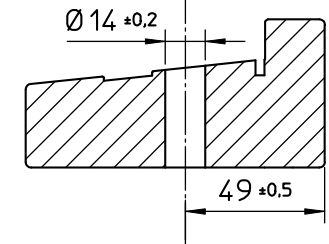

Karmöverstycke EFS/AFS

Modul	l mått
11	644

Karmunderstycke EFS/AFS

Modul	l mått
11	436

Karmsida vänster EFS/AFS			
Modul	l mått	J mått	K mått
5	190		326
6	220		491
7	220		571
8	220		671
9	220		771
10	220		871
11	220		971
12	220		1011
13	220		1111
14	220	710	1211
15	220	755	1311
16	220	810	1411
17	220	855	1511
18	220	905	1611

Karmsida höger EFS/AFS			
Modul	l mått	J mått	K mått
5	155		291
6	90		511
7	110		455
8	110		555
9	110		655
10	110		755
11	110		855
12	170		955
13	170		1055
14	170	655	1155
15	170	705	1255
16	170	755	1355
17	170	805	1455
18	170	855	1555