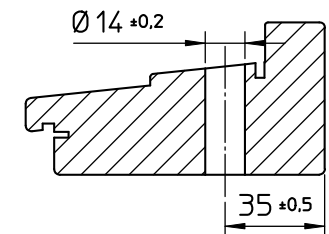

Karmöverstycke EFS/AFS

Modul	l mått
11	644

Karmunderstycke EFS/AFS

Modul	l mått
11	436

Karmsida vänster EFS/AFS			
Modul	l mått	J mått	K mått
5	190		326
6	220		491
7	220		571
8	220		671
9	220		771
10	220		871
11	220		971
12	220		1011
13	220		1111
14	220	710	1211
15	220	755	1311
16	220	810	1411
17	220	855	1511
18	220	905	1611

Karmsida höger EFS/AFS			
Modul	l mått	J mått	K mått
5	155		291
6	90		511
7	110		455
8	110		555
9	110		655
10	110		755
11	110		855
12	170		955
13	170		1055
14	170	655	1155
15	170	705	1255
16	170	755	1355
17	170	805	1455
18	170	855	1555