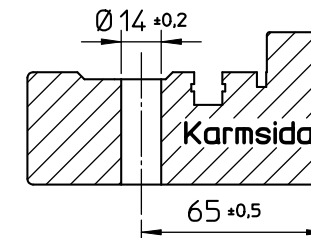

Karmöverstycke EFH/AFH	
Modul	l mått
13	744
14	794
15	844
16	894
17	944
18	994

Karmunderstycke EFH/AFH	
Modul	l mått
13	536
14	586
15	636
16	686
17	736
18	786

Karmsida vänster EFH/AFH			
Modul	l mått	J mått	K mått
4	112		266
5	122		341
6	172		441
7	150		511
8	127		611
9	177		711
10	119		811
11	169		911
12	219		1011
13	269	725	1111
14	215	775	1211
15	201	825	1311
16	251	875	1411

Karmsida höger EFH/AFH			
Modul	l mått	J mått	K mått
4	112		266
5	122		291
6	172		391
7	190		461
8	177		561
9	227		661
10	169		761
11	219		861
12	269		961
13	319	675	1061
14	265	725	1161
15	251	775	1261
16	301	825	1361

A	-	Ritning reviderad	-	-
Rev. no.	No.	Description.	Change order	By.
-	-	-	-	-
Checked by - date		Product.	Product group.	General tol. ±0,2 mm
-		-	-	Page 1/1
<b>KARMSKRUVSBORRNING EFH/AFH</b>				
	Drawn by Anders		A3 Scale 1:1	Ver. -
	Date 2009-02-24		Rev. 100401 A	Drawing No. 60-39-E1
www.elitfonster.se				