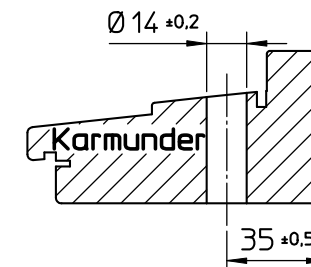

Karmöverstycke EFH/AFH	
Modul	l mått
13	744
14	794
15	844
16	894
17	944
18	994

Karmunderstycke EFH/AFH	
Modul	l mått
13	536
14	586
15	636
16	686
17	736
18	786

Karmsida vänster EFH/AFH			
Modul	l mått	J mått	K mått
4	112		266
5	122		341
6	172		441
7	150		511
8	127		611
9	177		711
10	119		811
11	169		911
12	219		1011
13	269	725	1111
14	215	775	1211
15	201	825	1311
16	251	875	1411

Karmsida höger EFH/AFH			
Modul	l mått	J mått	K mått
4	112		266
5	122		291
6	172		391
7	190		461
8	177		561
9	227		661
10	169		761
11	219		861
12	269		961
13	319	675	1061
14	265	725	1161
15	251	775	1261
16	301	825	1361

A	-	Ritning reviderad	-	-
Rev. no.	No.	Description.	Change order	By.
-	-	-	-	-
Checked by - date		Product.	Product group.	General tol. ±0,2 mm
-		-	-	Page 1/1
<b>KARMSKRUVSBORRNING EFH/AFH</b>				
	Drawn by Anders		A3 Scale 1:1	Ver. -
	Date 2009-02-24		Rev. 100401 A	Drawing No. 60-39-E1
www.elitfonster.se				