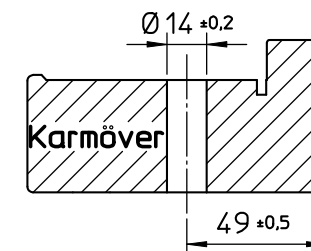

Karmöverstycke EFH/AFH	
Modul	l mått
13	744
14	794
15	844
16	894
17	944
18	994

Karmunderstycke EFH/AFH	
Modul	l mått
13	536
14	586
15	636
16	686
17	736
18	786

Karmsida vänster EFH/AFH			
Modul	l mått	J mått	K mått
4	112		266
5	122		341
6	172		441
7	150		511
8	127		611
9	177		711
10	119		811
11	169		911
12	219		1011
13	269	725	1111
14	215	775	1211
15	201	825	1311
16	251	875	1411

Karmsida höger EFH/AFH			
Modul	l mått	J mått	K mått
4	112		266
5	122		291
6	172		391
7	190		461
8	177		561
9	227		661
10	169		761
11	219		861
12	269		961
13	319	675	1061
14	265	725	1161
15	251	775	1261
16	301	825	1361

A	-	Ritning reviderad	-	-
Rev. no.	No.	Description.	Change order	By.
-	-	-	-	-
Checked by - date		Product.	Product group.	General tol. ±0,2 mm
-		-	-	Page 1/1
<b>KARMSKRUVSBORRNING EFH/AFH</b>				
	Drawn by Anders		A3 Scale 1:1	Ver. -
	Date 2009-02-24		Rev. 100401 A	Drawing No. 60-39-E1
www.elitfonster.se				