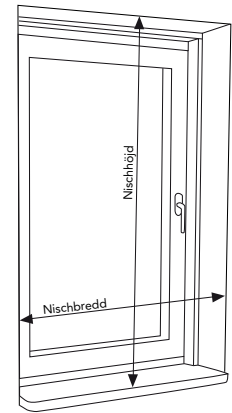

Nisch

Ange mått enl skiss nedan. För montage i nisch rekommenderas ett djup i smygen på minst 50 mm. Då spotlights är monterat i nischen ska montage utföras med väggfästen, se Rullgardin Vägg.

Vägg

Ange mått enl skiss nedan.

Beställningsinstruktion

Montage

Standard Väg Nisch

Kassett Väg

Storlek

Mått Bredd: mm Höjd: mm

Mörkläggande väv

Vävkulör