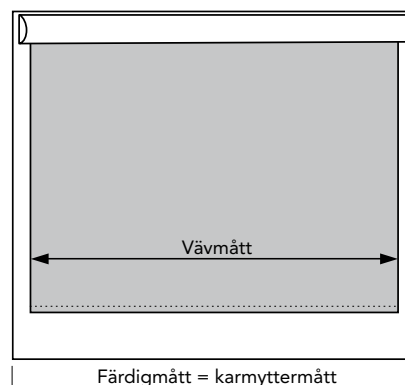

Rullgardin med kassett

- Enkel att montera.
- Möjlighet att efterjustera i sidled.
- Endast montage på vägg (ej i nisch).
- Kassetten levereras vit (RAL 9016).

Måttförklaring

Rullgardiner beställs efter kundens önskade mått.
Välj mellan montage i nisch eller på vägg.
För måtttagning, se nedan.

Nisch

Ange mått enl skiss nedan. För montage i nisch rekommenderas ett djup i smygen på minst 50 mm. Då spotlights är monterat i nischen ska montage utföras med väggfästen, se Rullgardin Vägg.

Vägg

Ange mått enl skiss nedan.