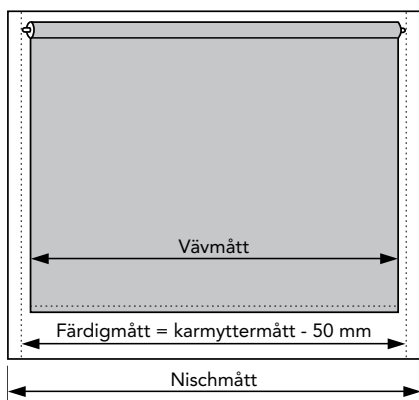

Rullgardiner

Fakta

Produkt

Passar till följande fönsterprodukter: Utåtgående trä- och trä/aluminiumfönster i 2- eller 3-glasutförande. Inåtgående trä/aluminiumfönster i 2+1- eller 3-glasutförande.

Mått

Vi levererar bredder upp till 3000 mm. Standardhöjd på rullgardinsväv är 1800 mm, vid större mått skarvas väven. Standard underkantshängd väv. Överkantshängd mot tillägg.

Rullgardin med kassett

- Enkel att montera.
- Möjlighet att efterjustera i sidled.
- Endast montage på vägg (ej i nisch).
- Kassetten levereras vit (RAL 9016).

Måttförklaring

Rullgardiner beställs efter kundens önskade mått.
Välj mellan montage i nisch eller på vägg.
För måtttagning, se nedan.

Nisch

Ange mått enl skiss nedan. För montage i nisch rekommenderas ett djup i smygen på minst 50 mm. Då spotlights är monterat i nischen ska montage utföras med väggfästen, se Rullgardin Vägg.

Vägg

Ange mått enl skiss nedan.