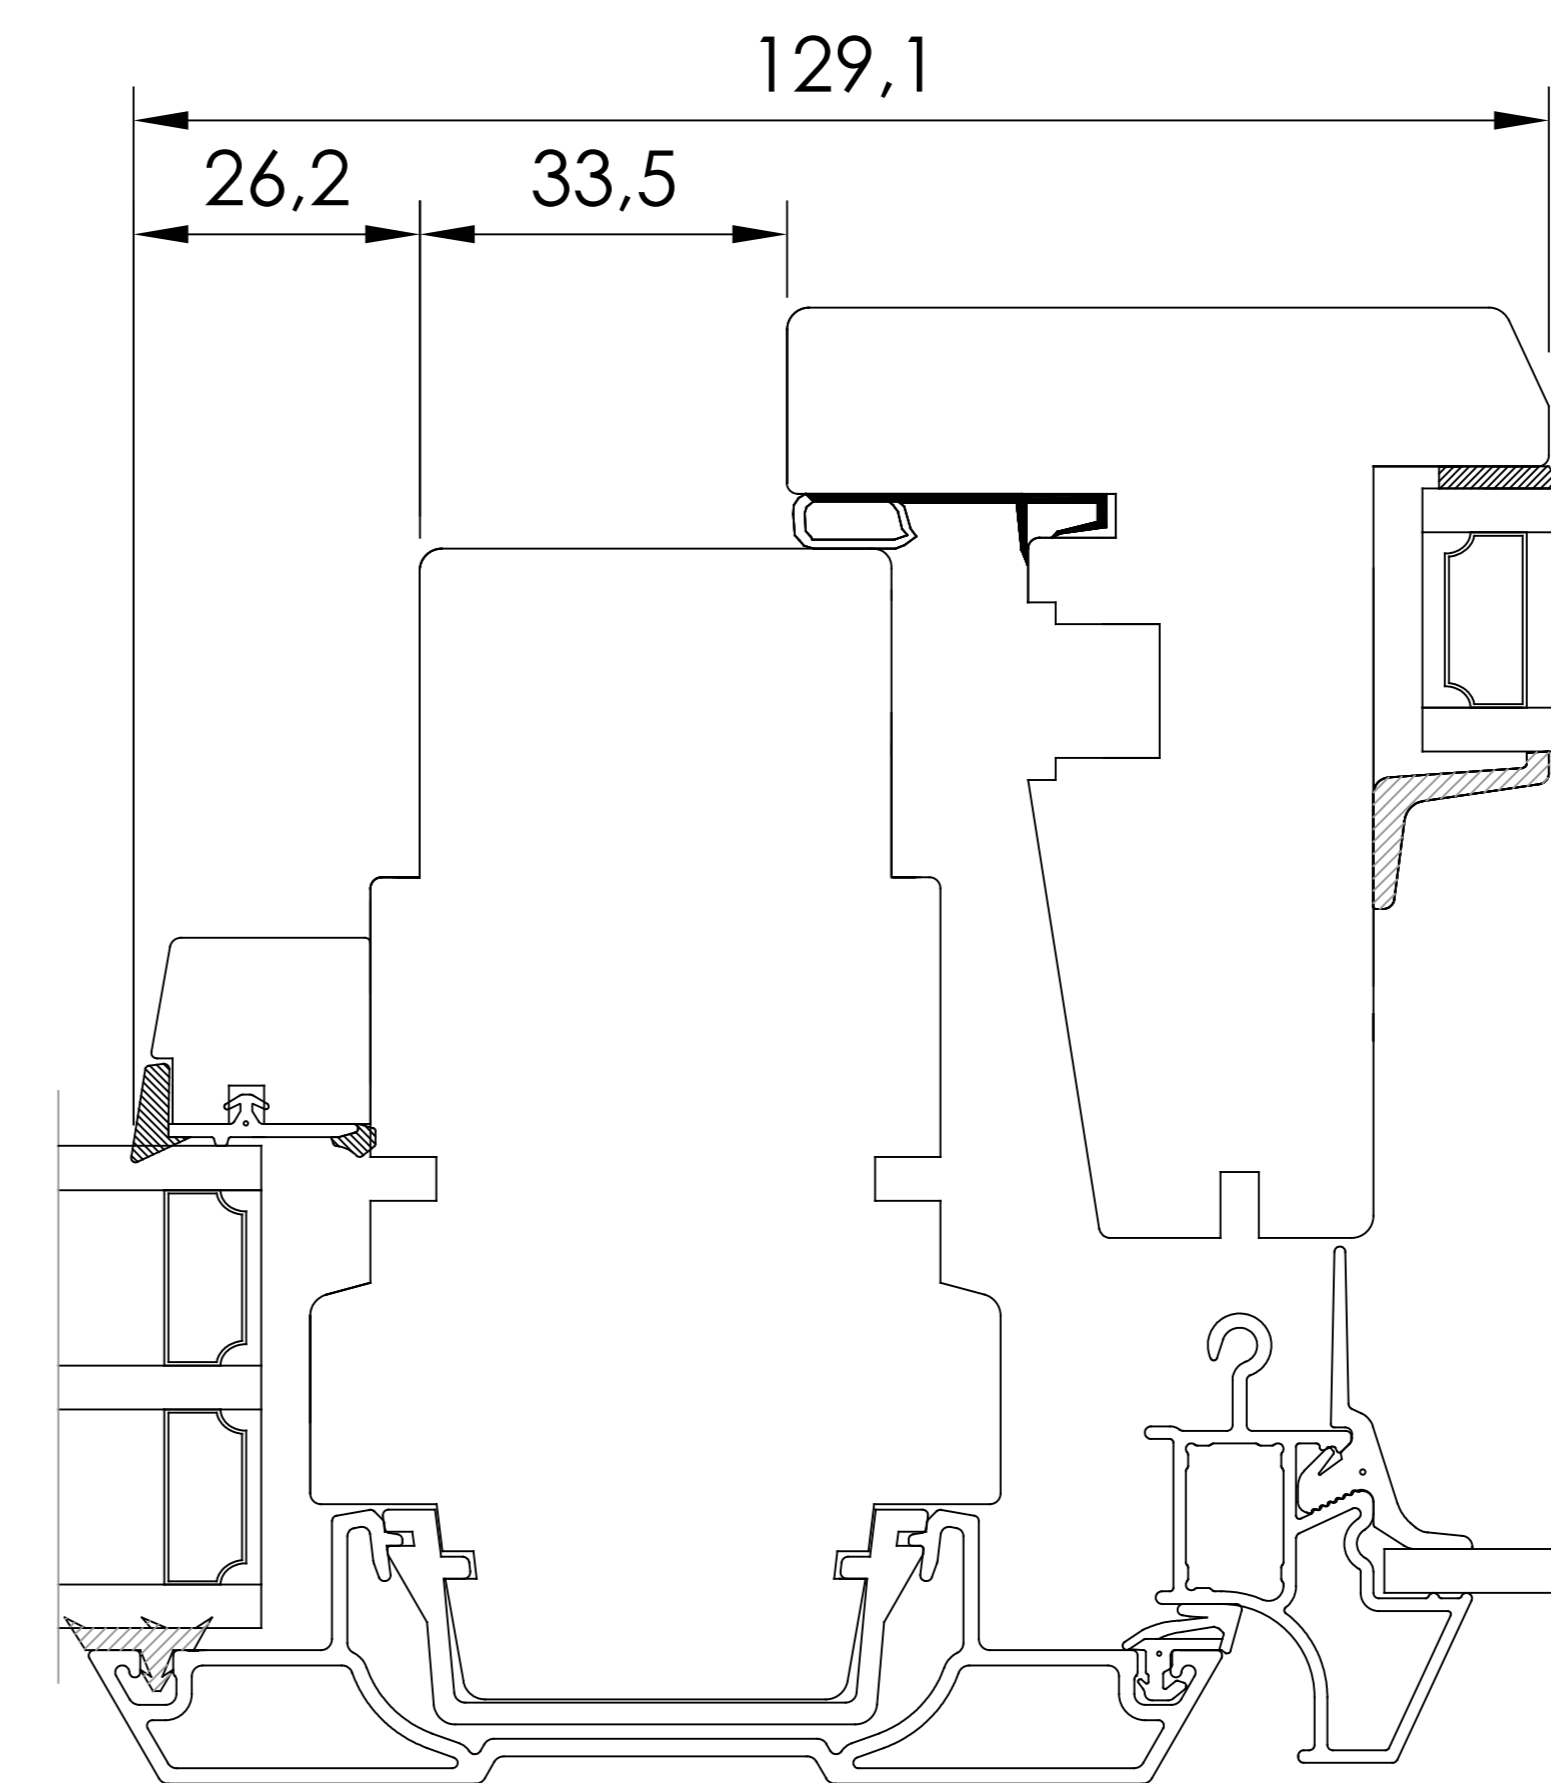

HORIZONTALT SNITT TILLVAL
- Öppningsbara mötesbågar utan karmdelande post

HORIZONTALT SNITT TILLVAL
- Kombination Fast del och Öppningsbar båge med karmdelande post

HORIZONTALT SNITT TILLVAL
- Flerluft Öppningsbara bågar med karmdelande post

Scale: 1:2
Size: A3
Drawing number: 40-37-W56

Revision no: B