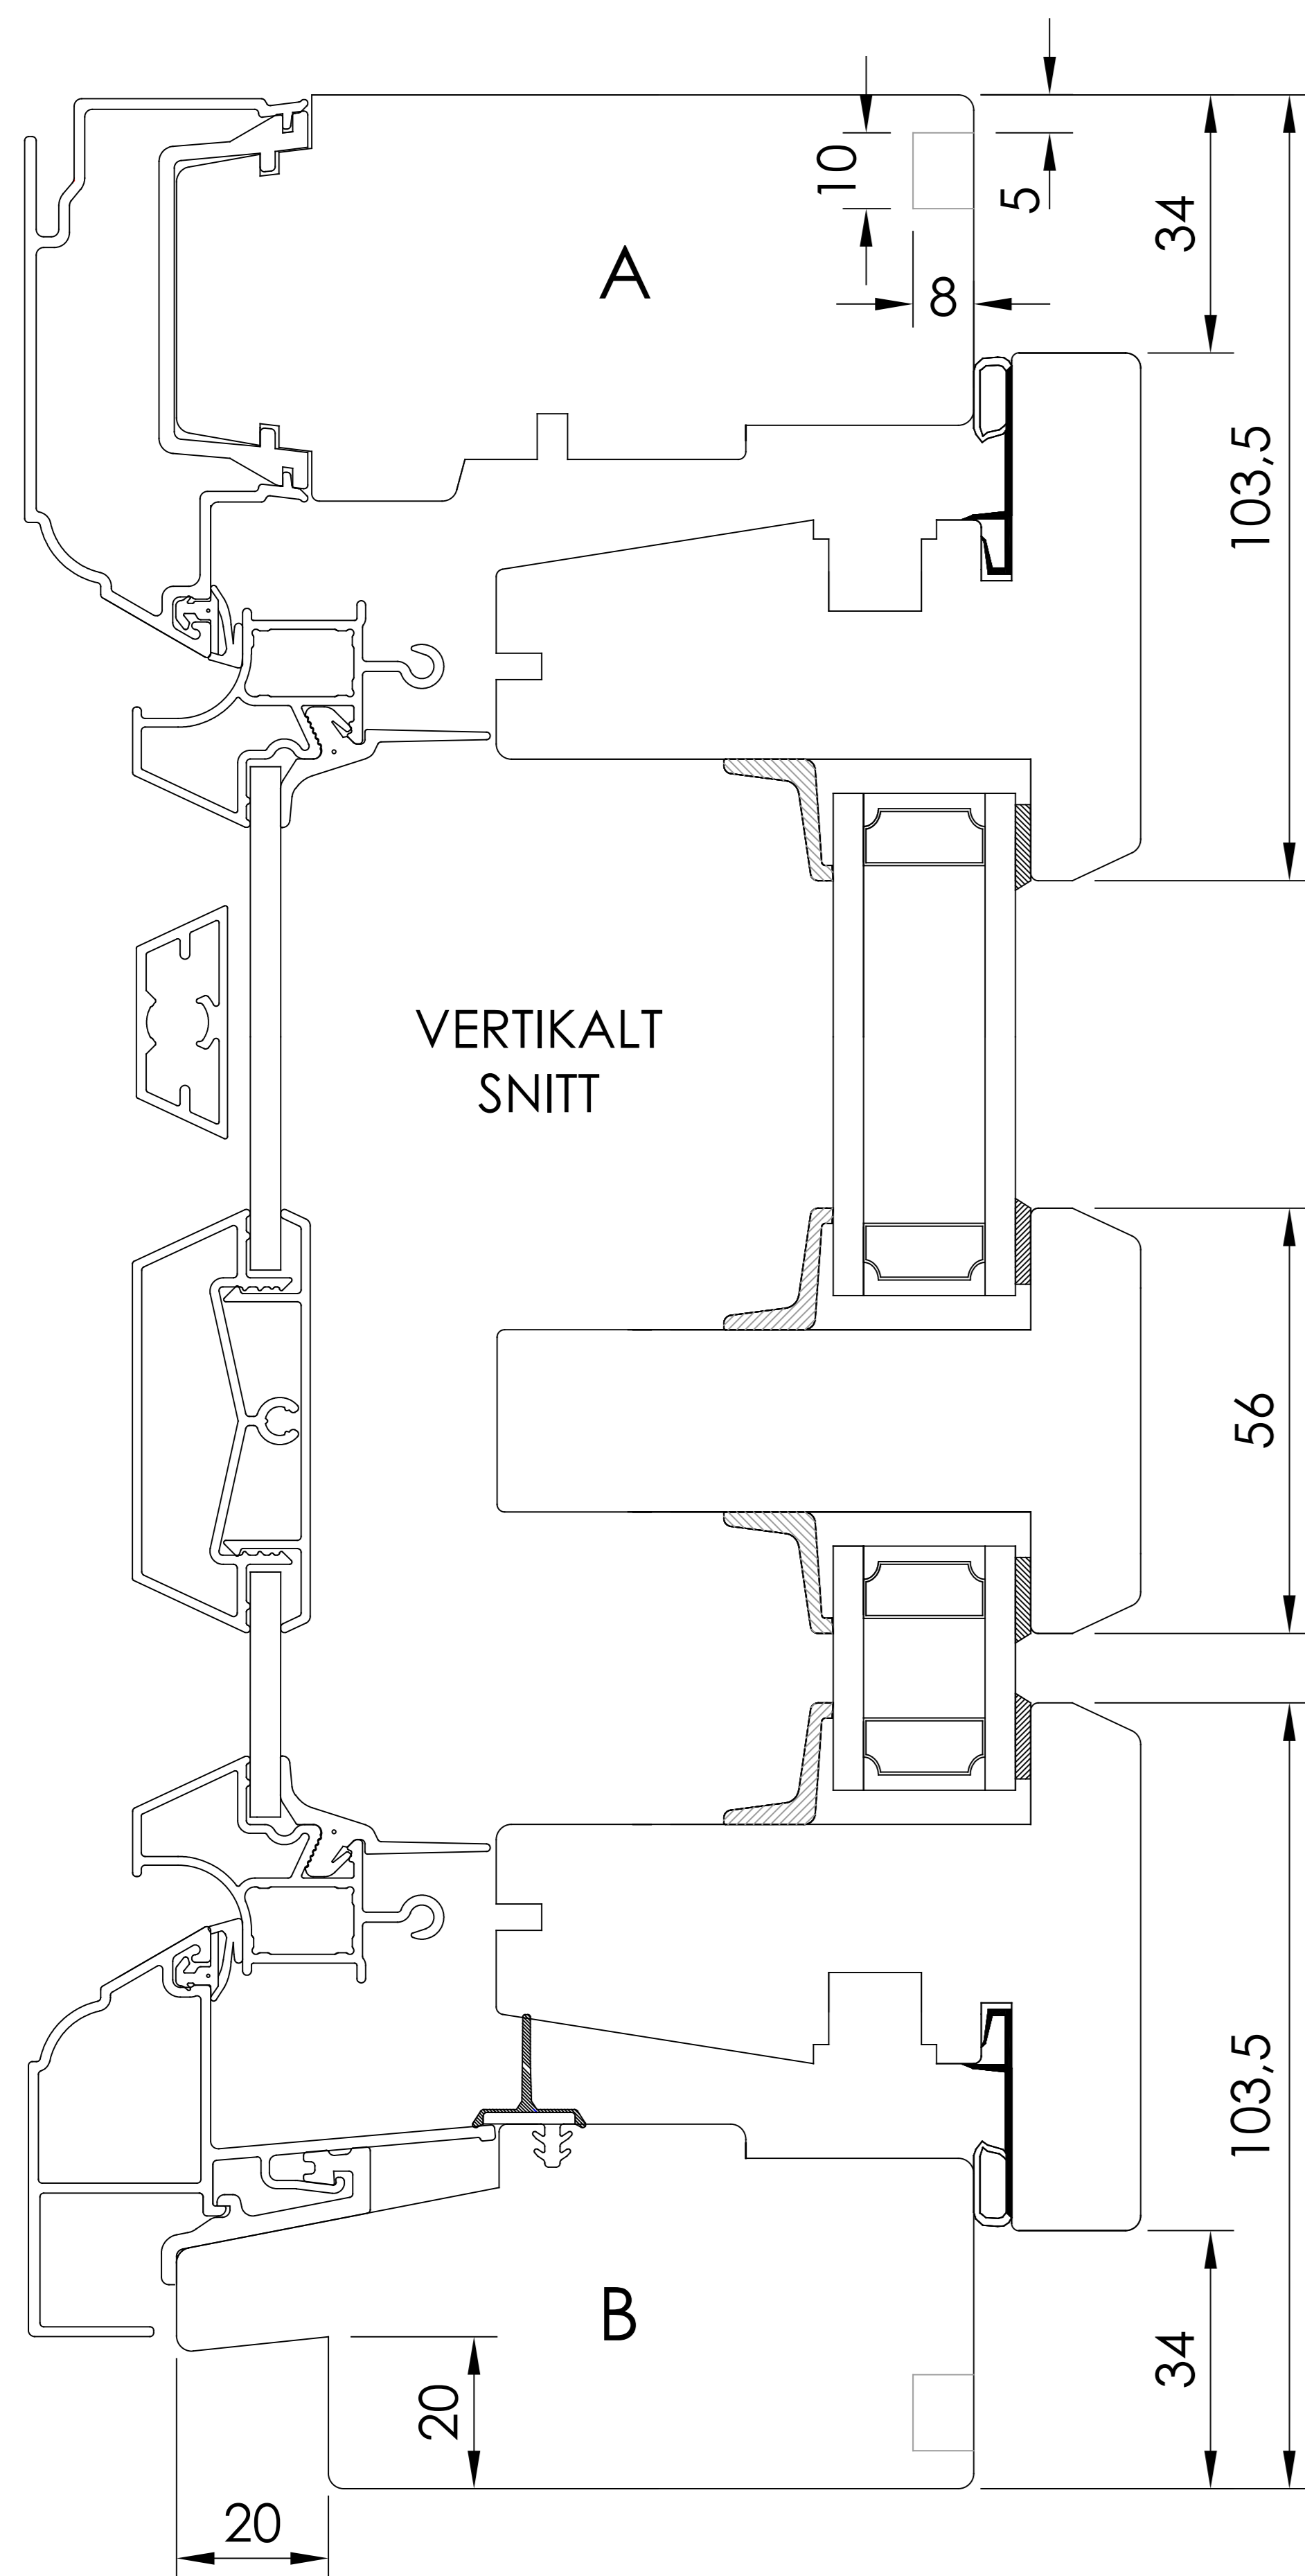

TILLVAL SMYGGSPÅR
- Ej på utanpåliggande Kipp-Dreh