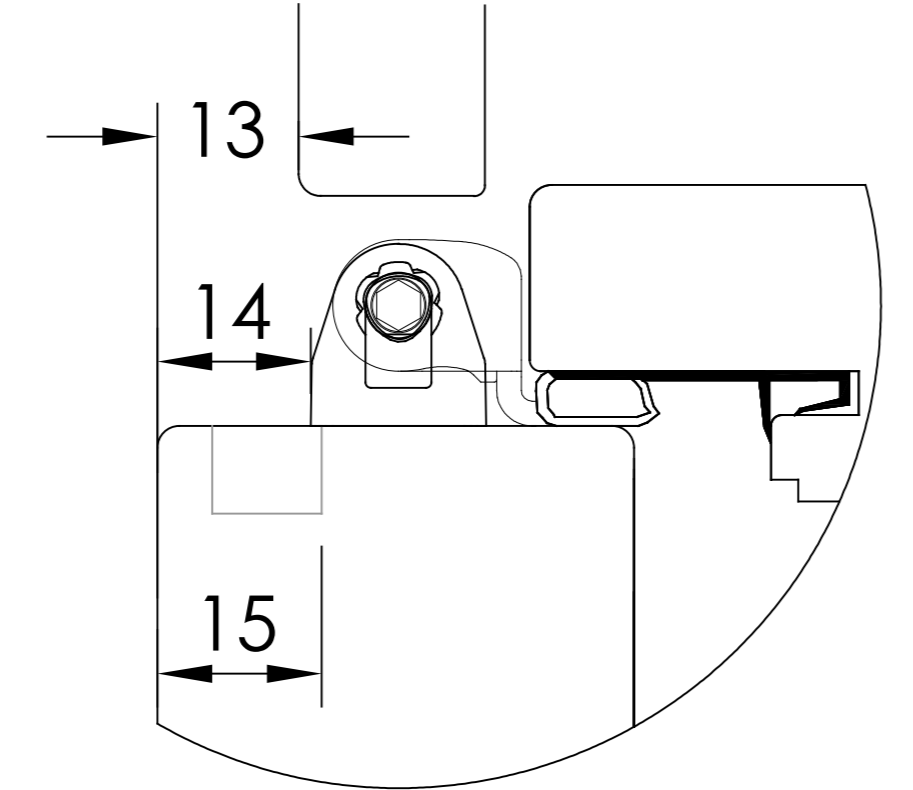

HORIZONTALT SNITT TILLVAL
- Öppningsbara mötesbågar utan karmdelande post

HORIZONTALT SNITT TILLVAL
- Kombination Fast del och Öppningsbar båge med karmdelande post

HORIZONTALT SNITT TILLVAL
- Flerluft Öppningsbara bågar med karmdelande post

TILLVAL SMYGGSPÅR
- Ej på utanpåliggande Kipp-Dreh

- Utanpåliggande gångjärn

- Utanpåliggande gångjärn Kipp-Dreh

VERTIKALT SNITT TILLVAL
- Kombination Fast övre del och Öppningsbar nedre båge med karmdelande tvärpost

Scale: 1:2
Size: A3
Drawing number: 40-37-W56

Revision no: B