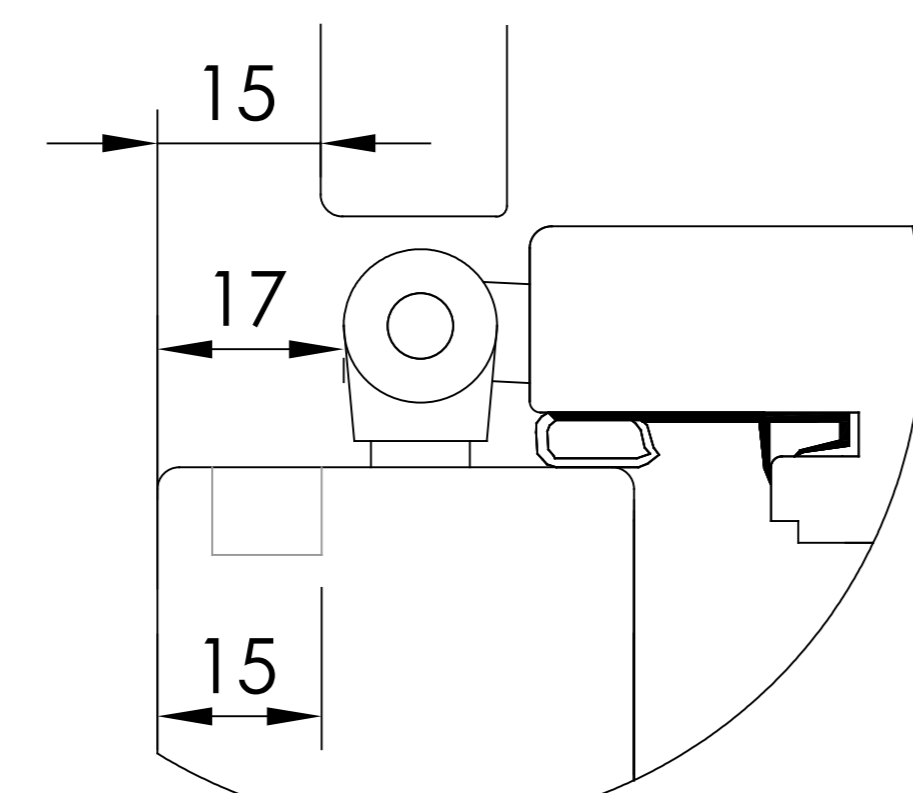

- Utanpåliggande gångjärn