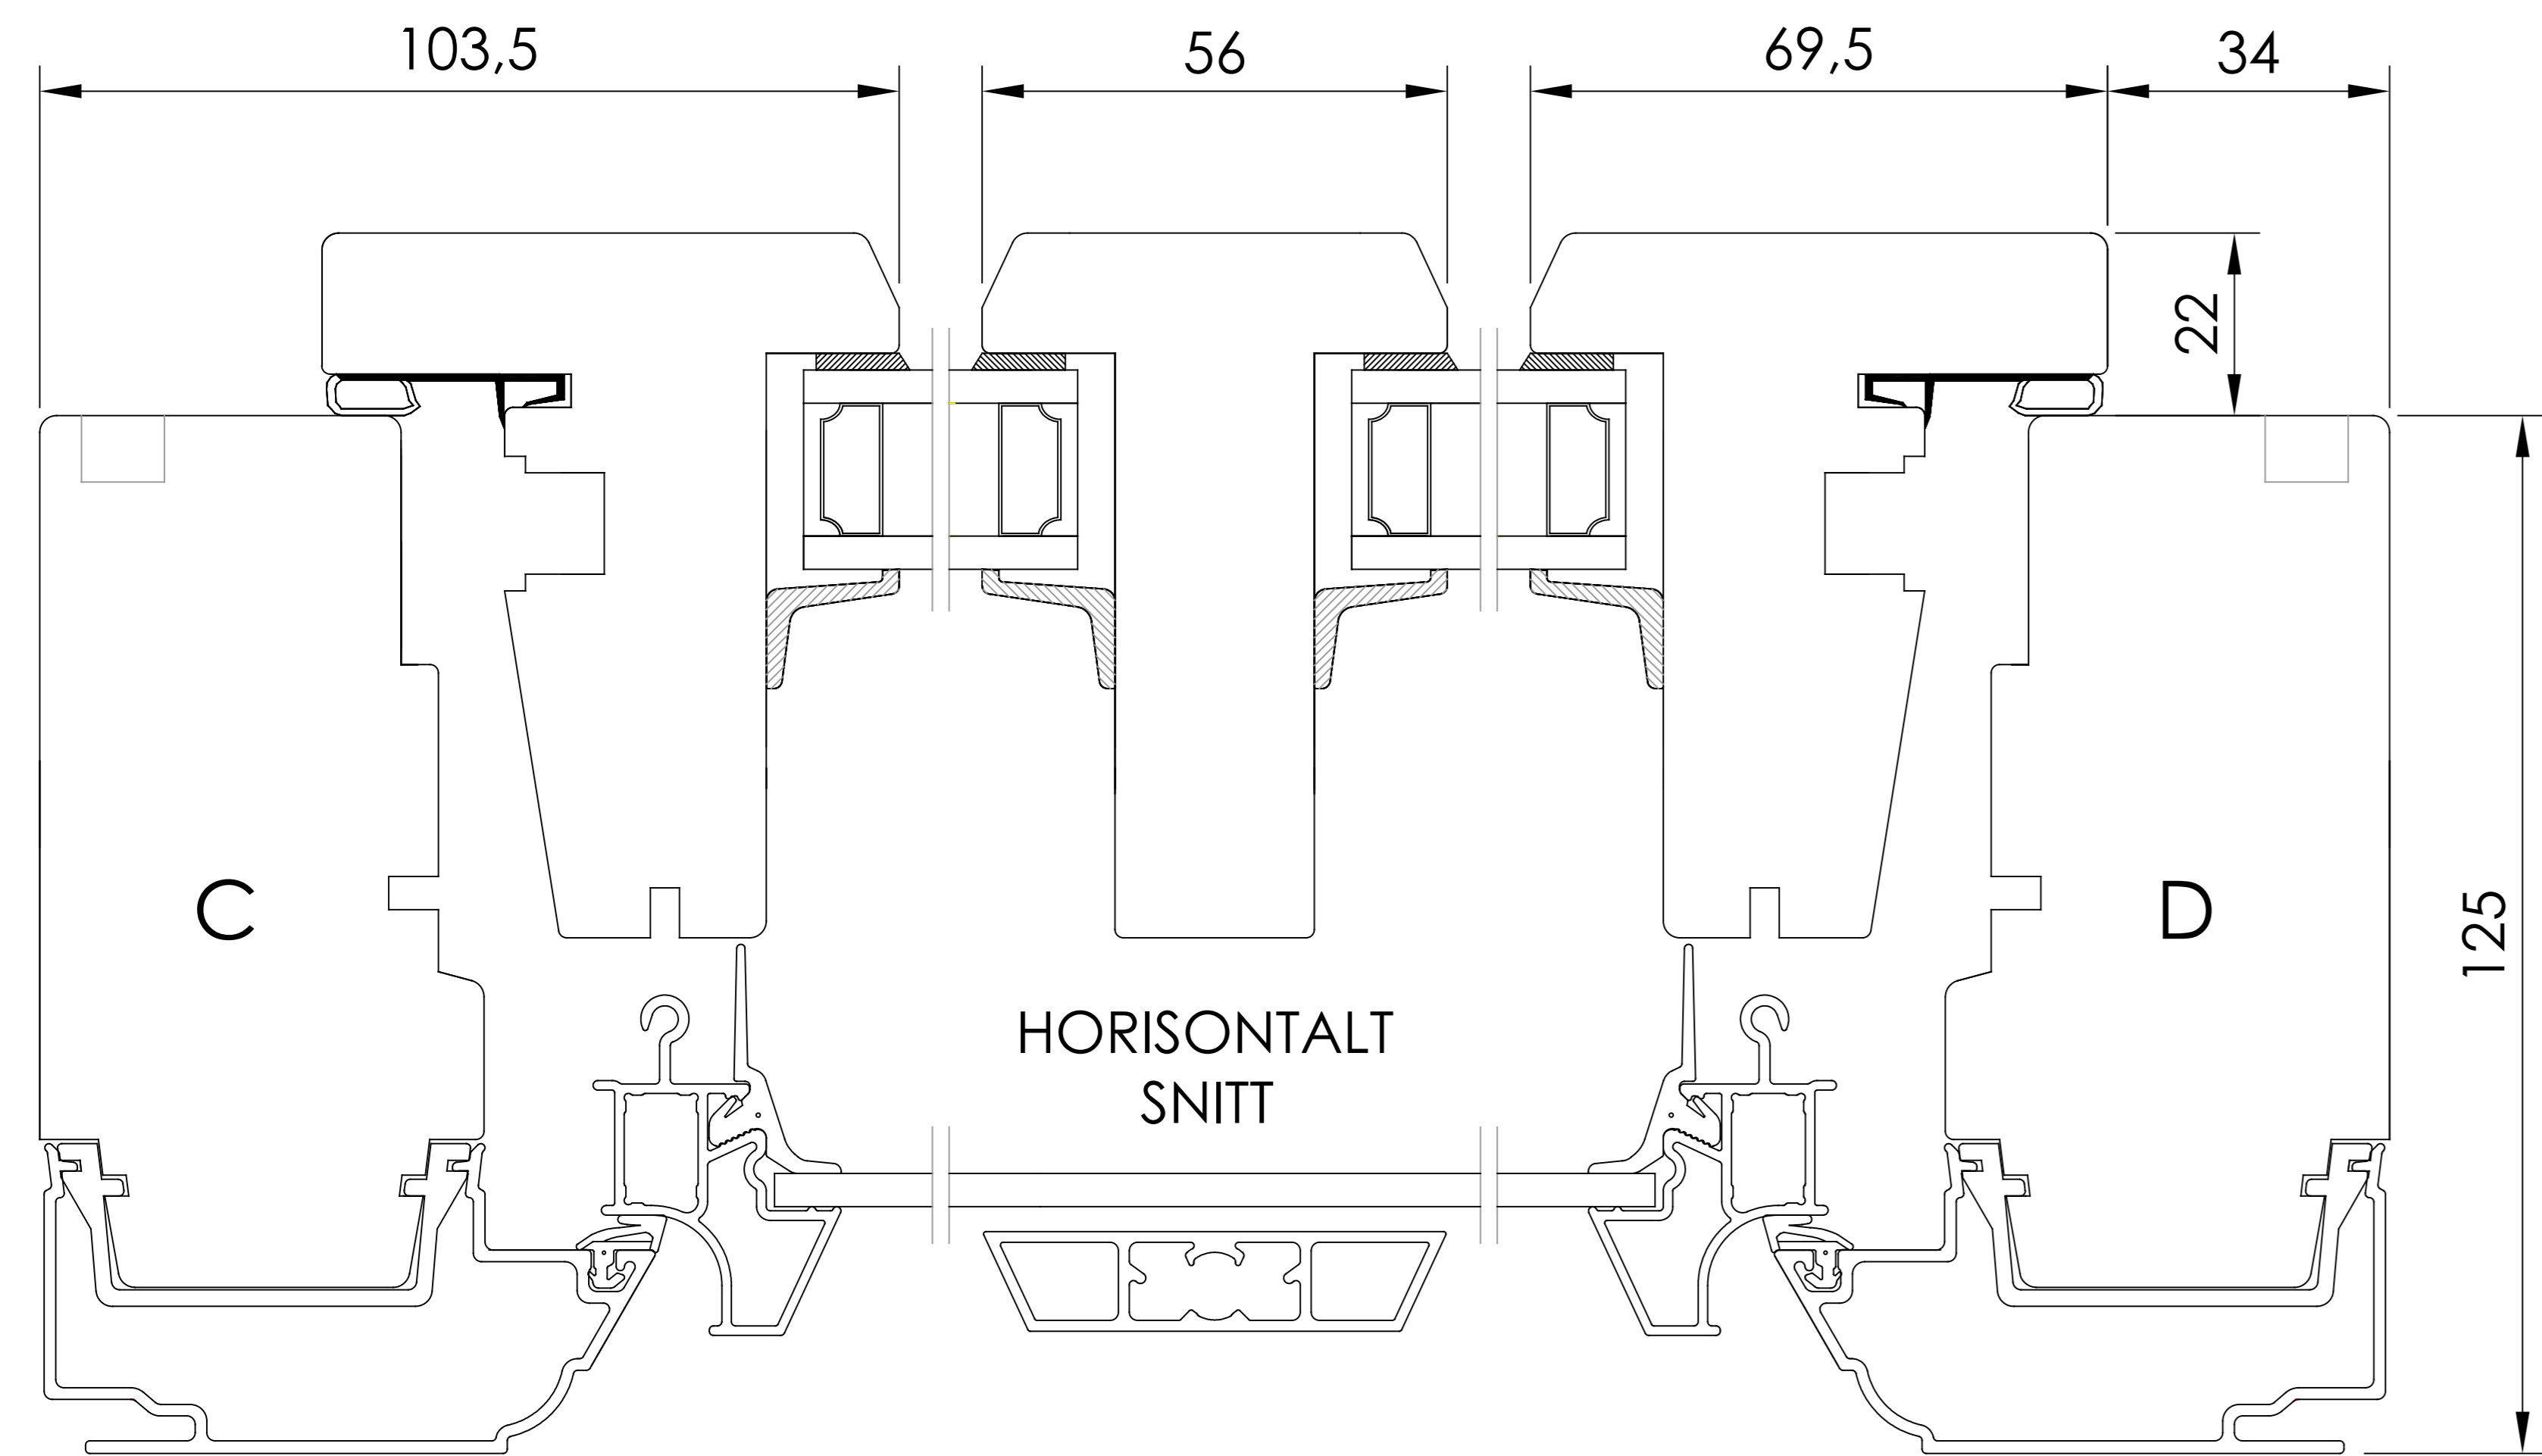

HORIZONTALT SNITT TILLVAL
- Öppningsbara mötesbågar utan karmdelande post

HORIZONTALT SNITT TILLVAL
- Kombination Fast del och Öppningsbar båge med karmdelande post

HORIZONTALT SNITT TILLVAL
- Flerluft Öppningsbara bågar med karmdelande post

Scale: 1:2
Size: A3
Drawing number: 40-37-W56

Revision no: B