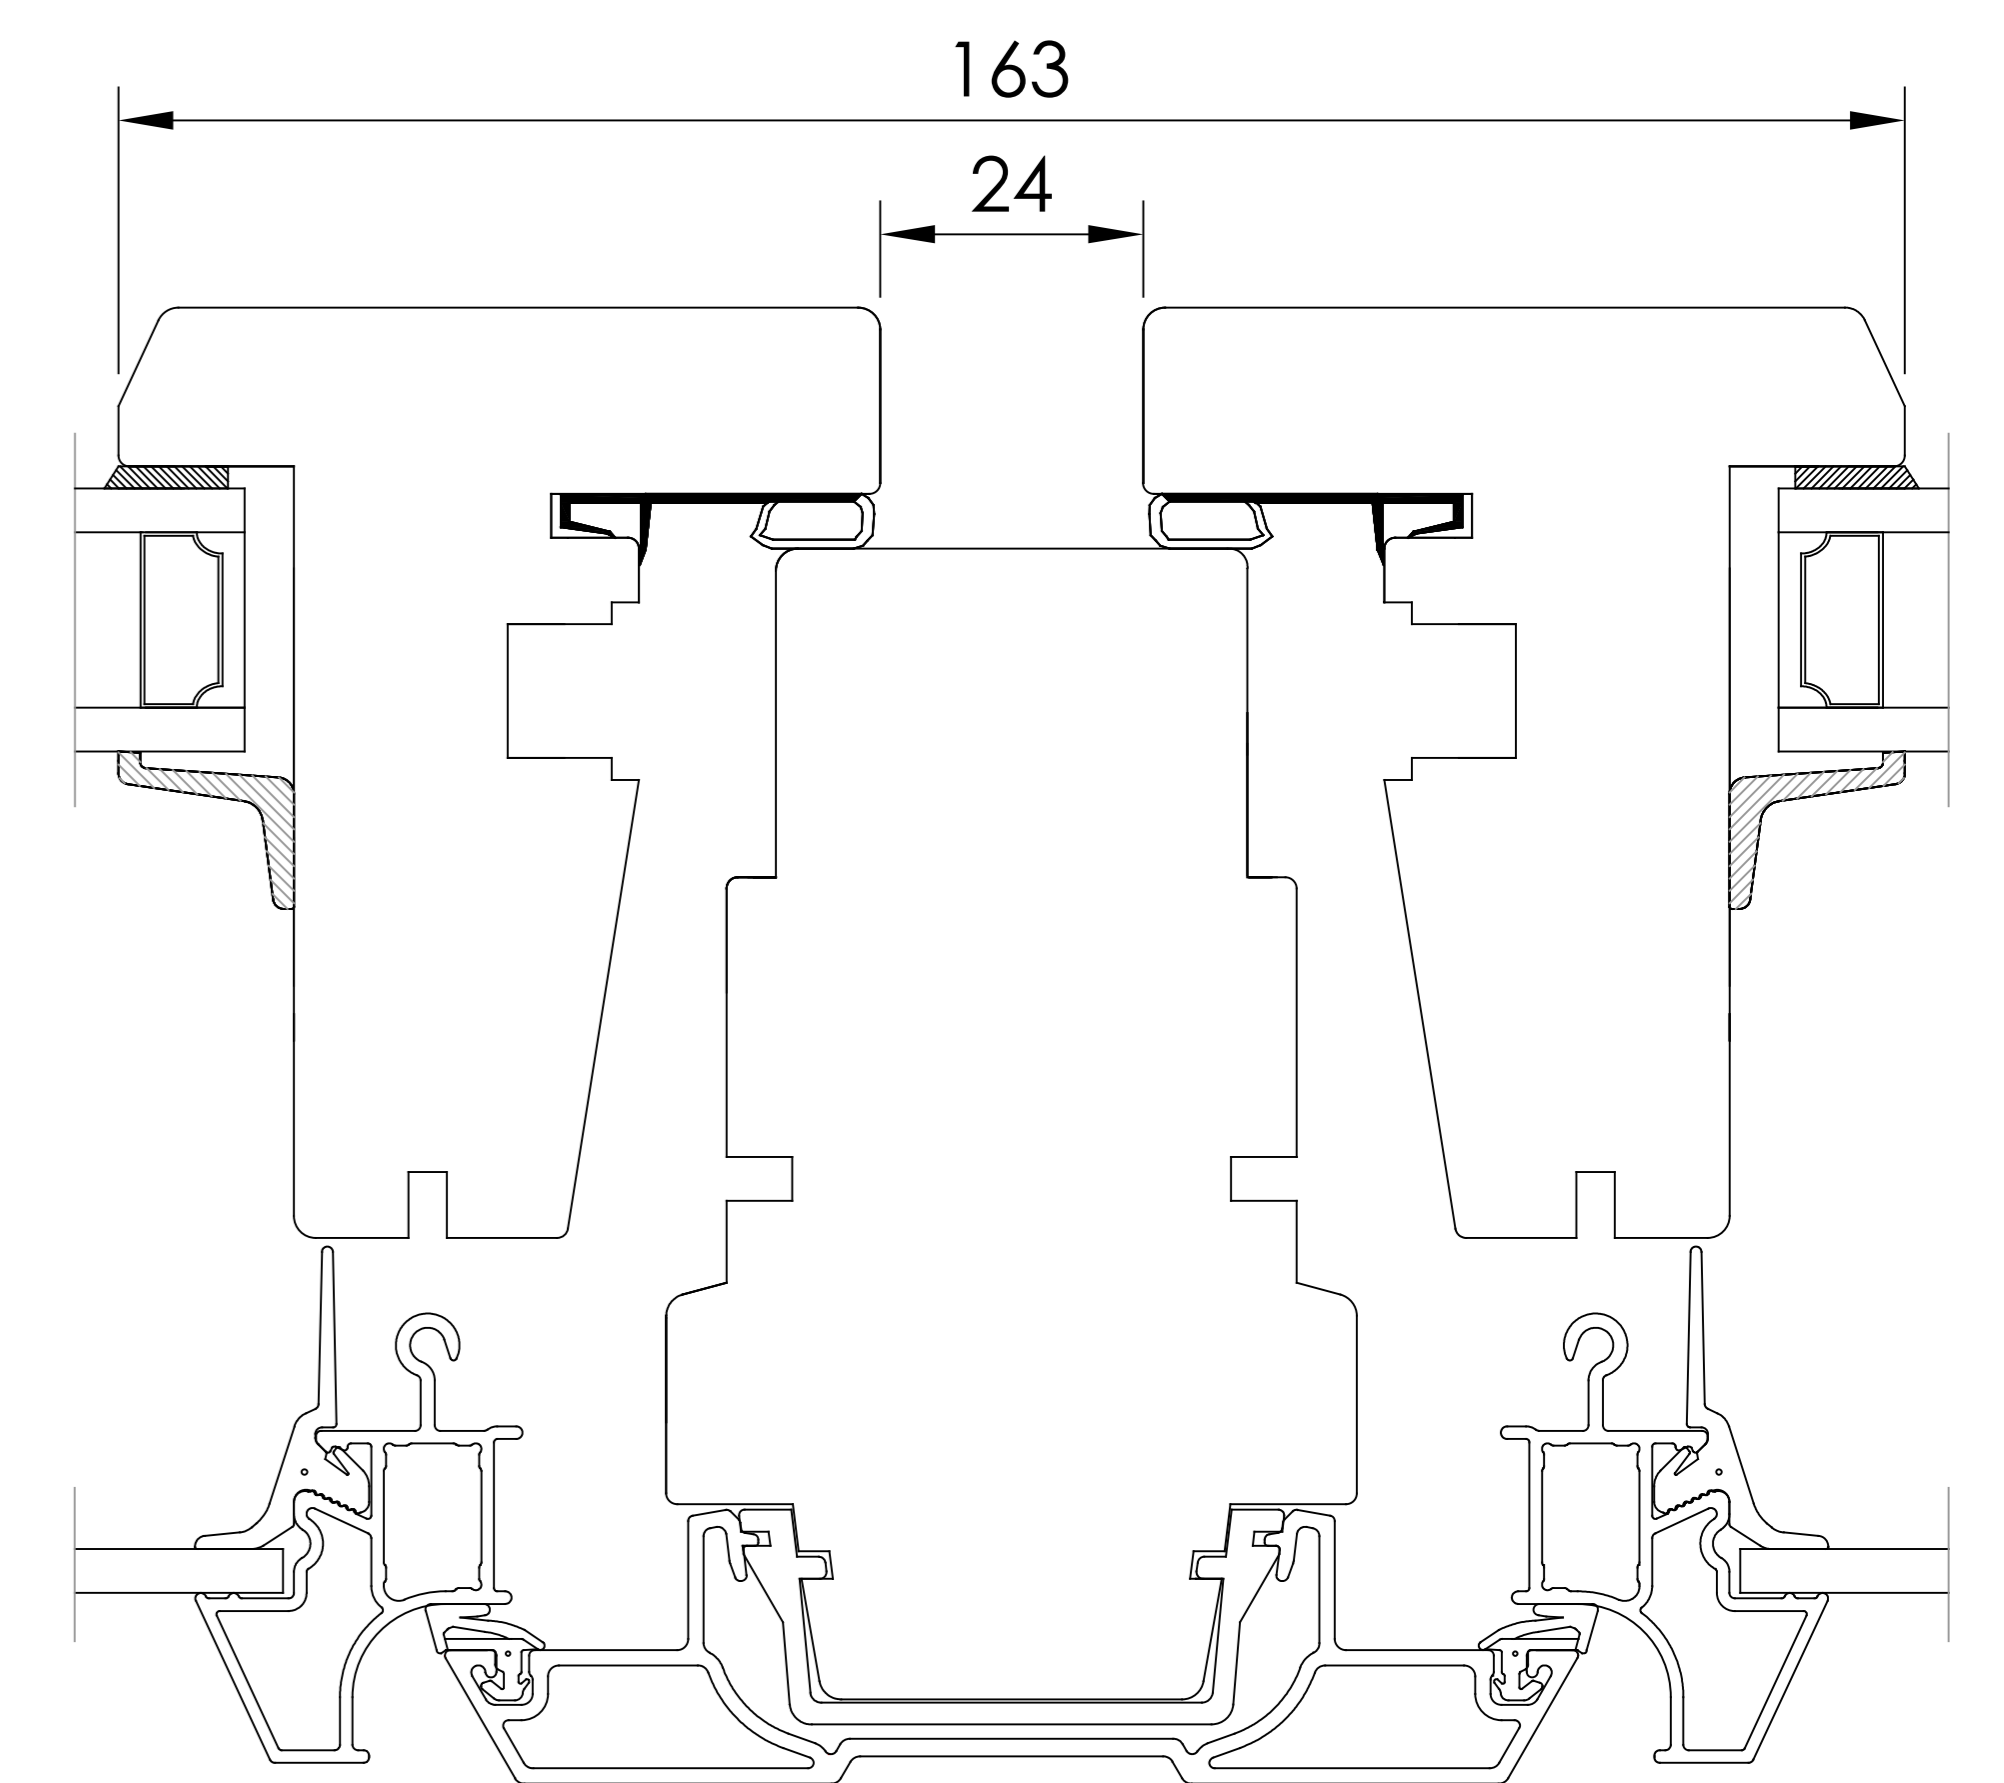

HORIZONTALT SNITT TILLVAL
- Öppningsbara mötesbågar utan karmdelande post

HORIZONTALT SNITT TILLVAL
- Kombination Fast del och Öppningsbar båge med karmdelande post

HORIZONTALT SNITT TILLVAL
- Flerluft Öppningsbara bågar med karmdelande post

Scale: 1:2
Size: A3
Drawing number: 40-37-W56

Revision no: B