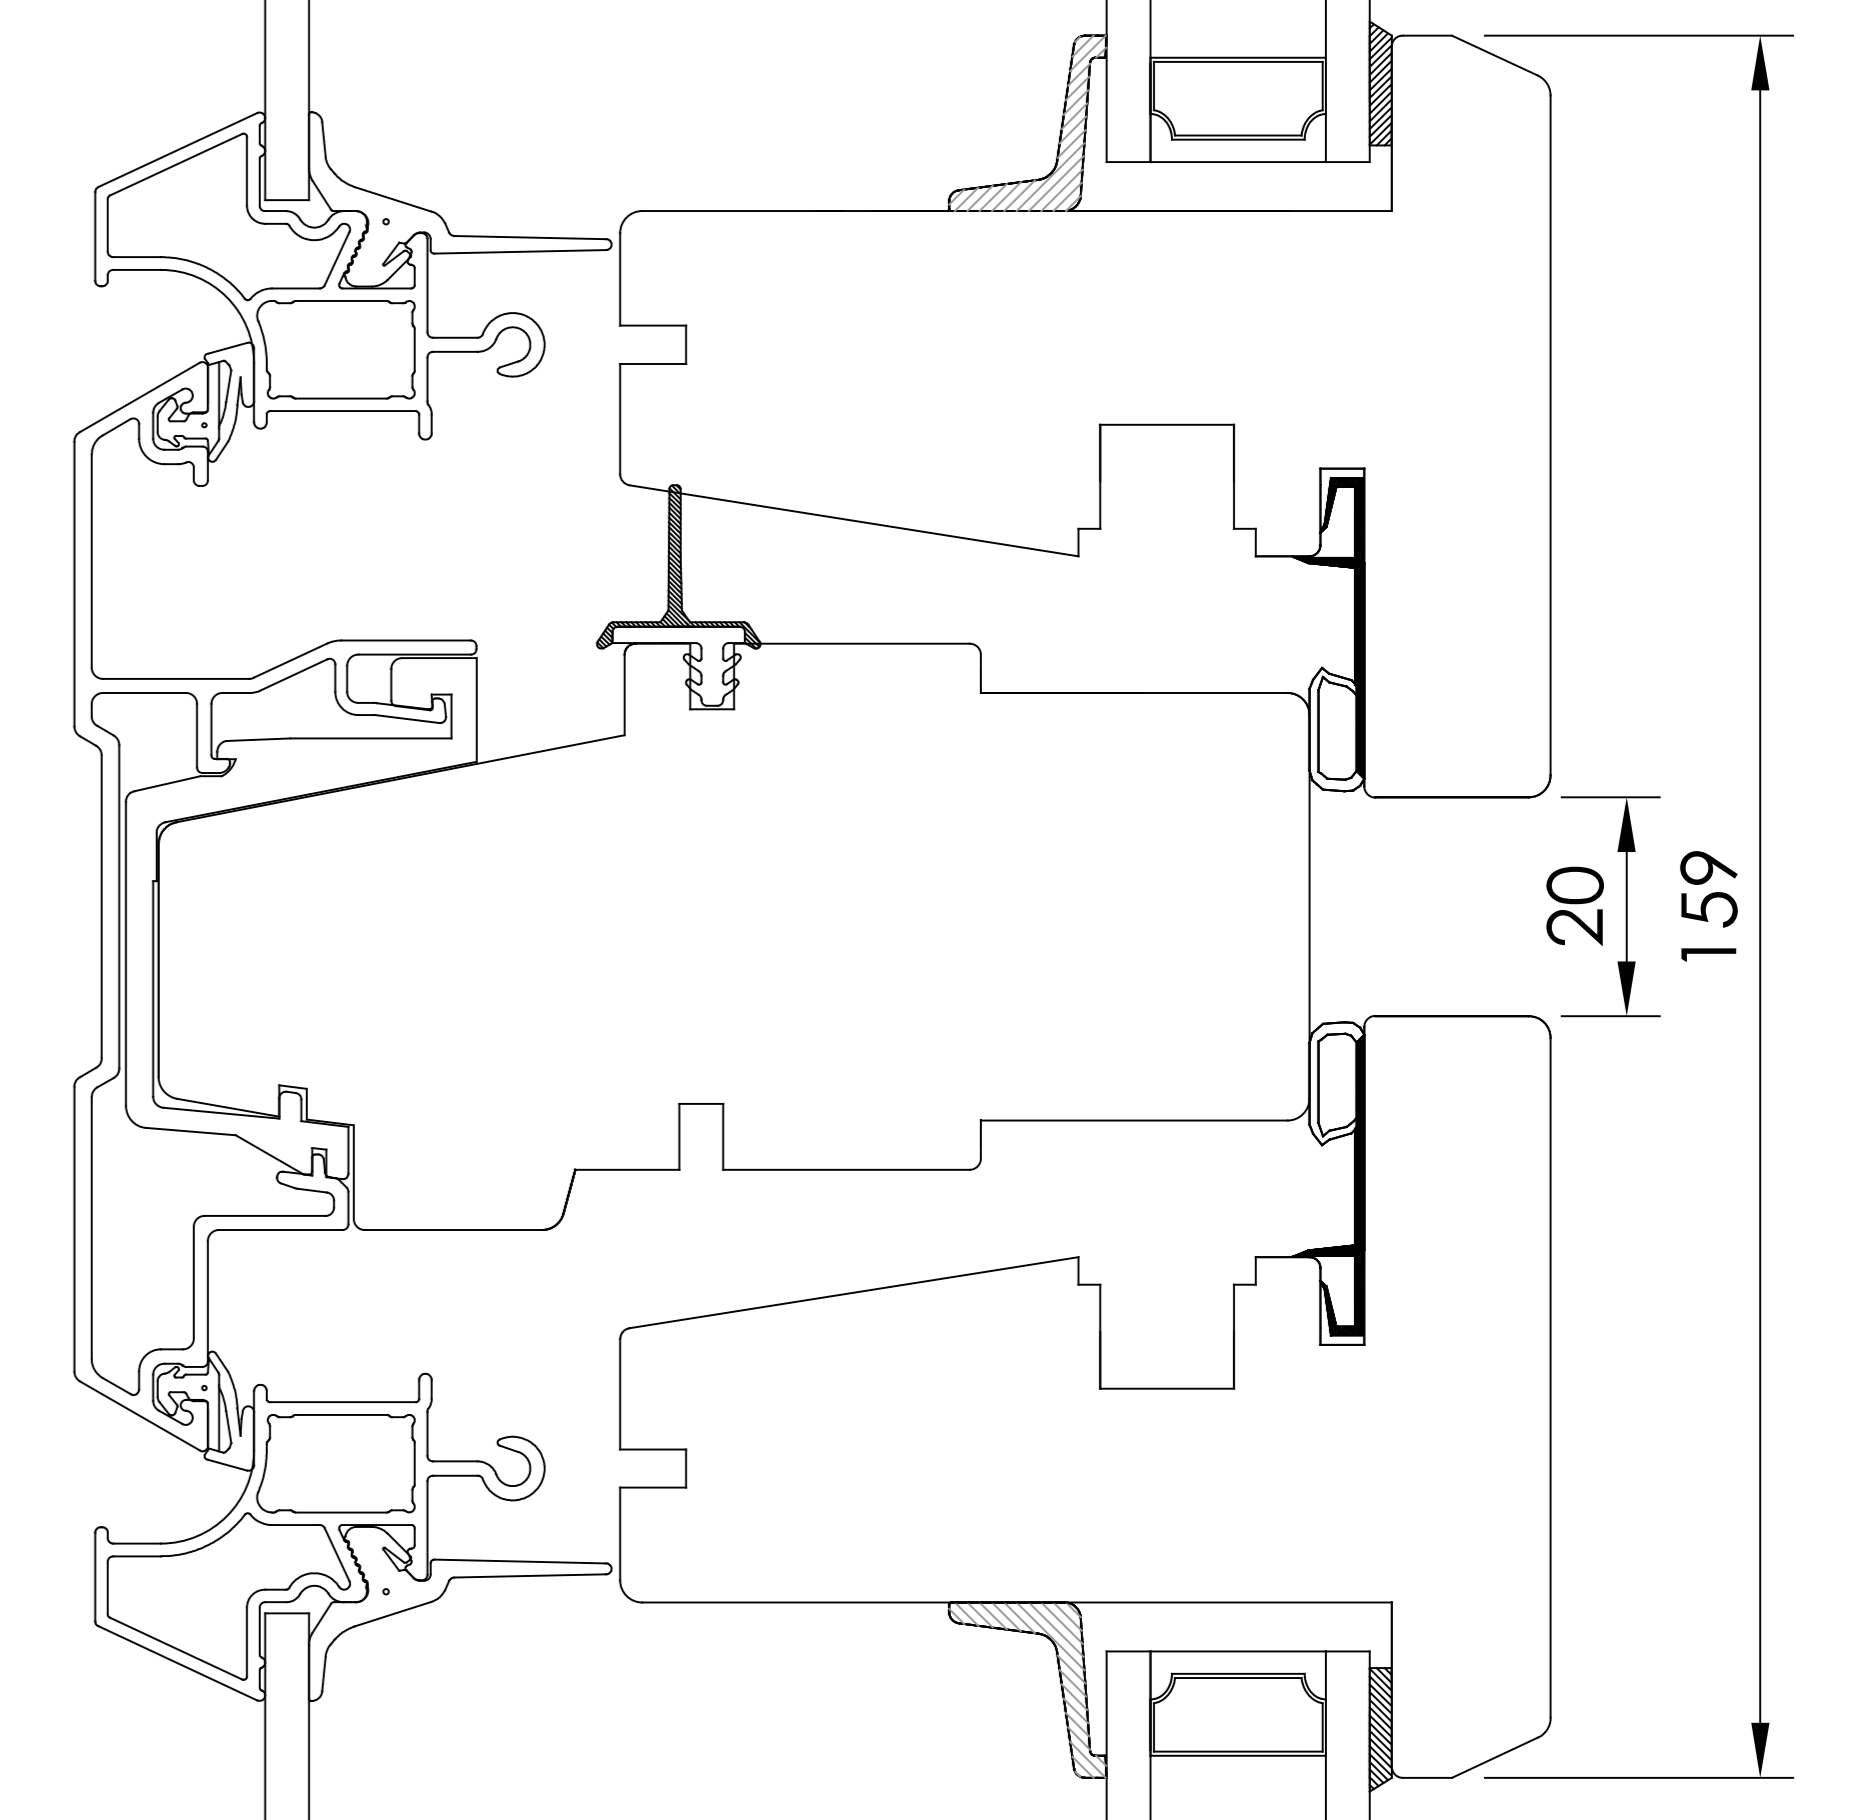

TILLVAL SMYGGSPÅR
- Ej på utanpåliggande Kipp-Dreh

- Utanpåliggande gångjärn

- Utanpåliggande gångjärn Kipp-Dreh

VERTIKALT SNITT TILLVAL
- Kombination Fast övre del och Öppningsbar nedre båge med karmdelande tvärpost

VERTIKALT SNITT TILLVAL
- Kombination Öppningsbar övre båge och Fast nedre del med karmdelande tvärpost

VERTIKALT SNITT TILLVAL
- Flerluft Öppningsbara bågar med karmdelande tvärpost

VERTIKALT SNITT TILLVAL
- Norgenäsa

Scale: 1:2
Size: A3
Drawing number: 40-37-W56

Revision no: B