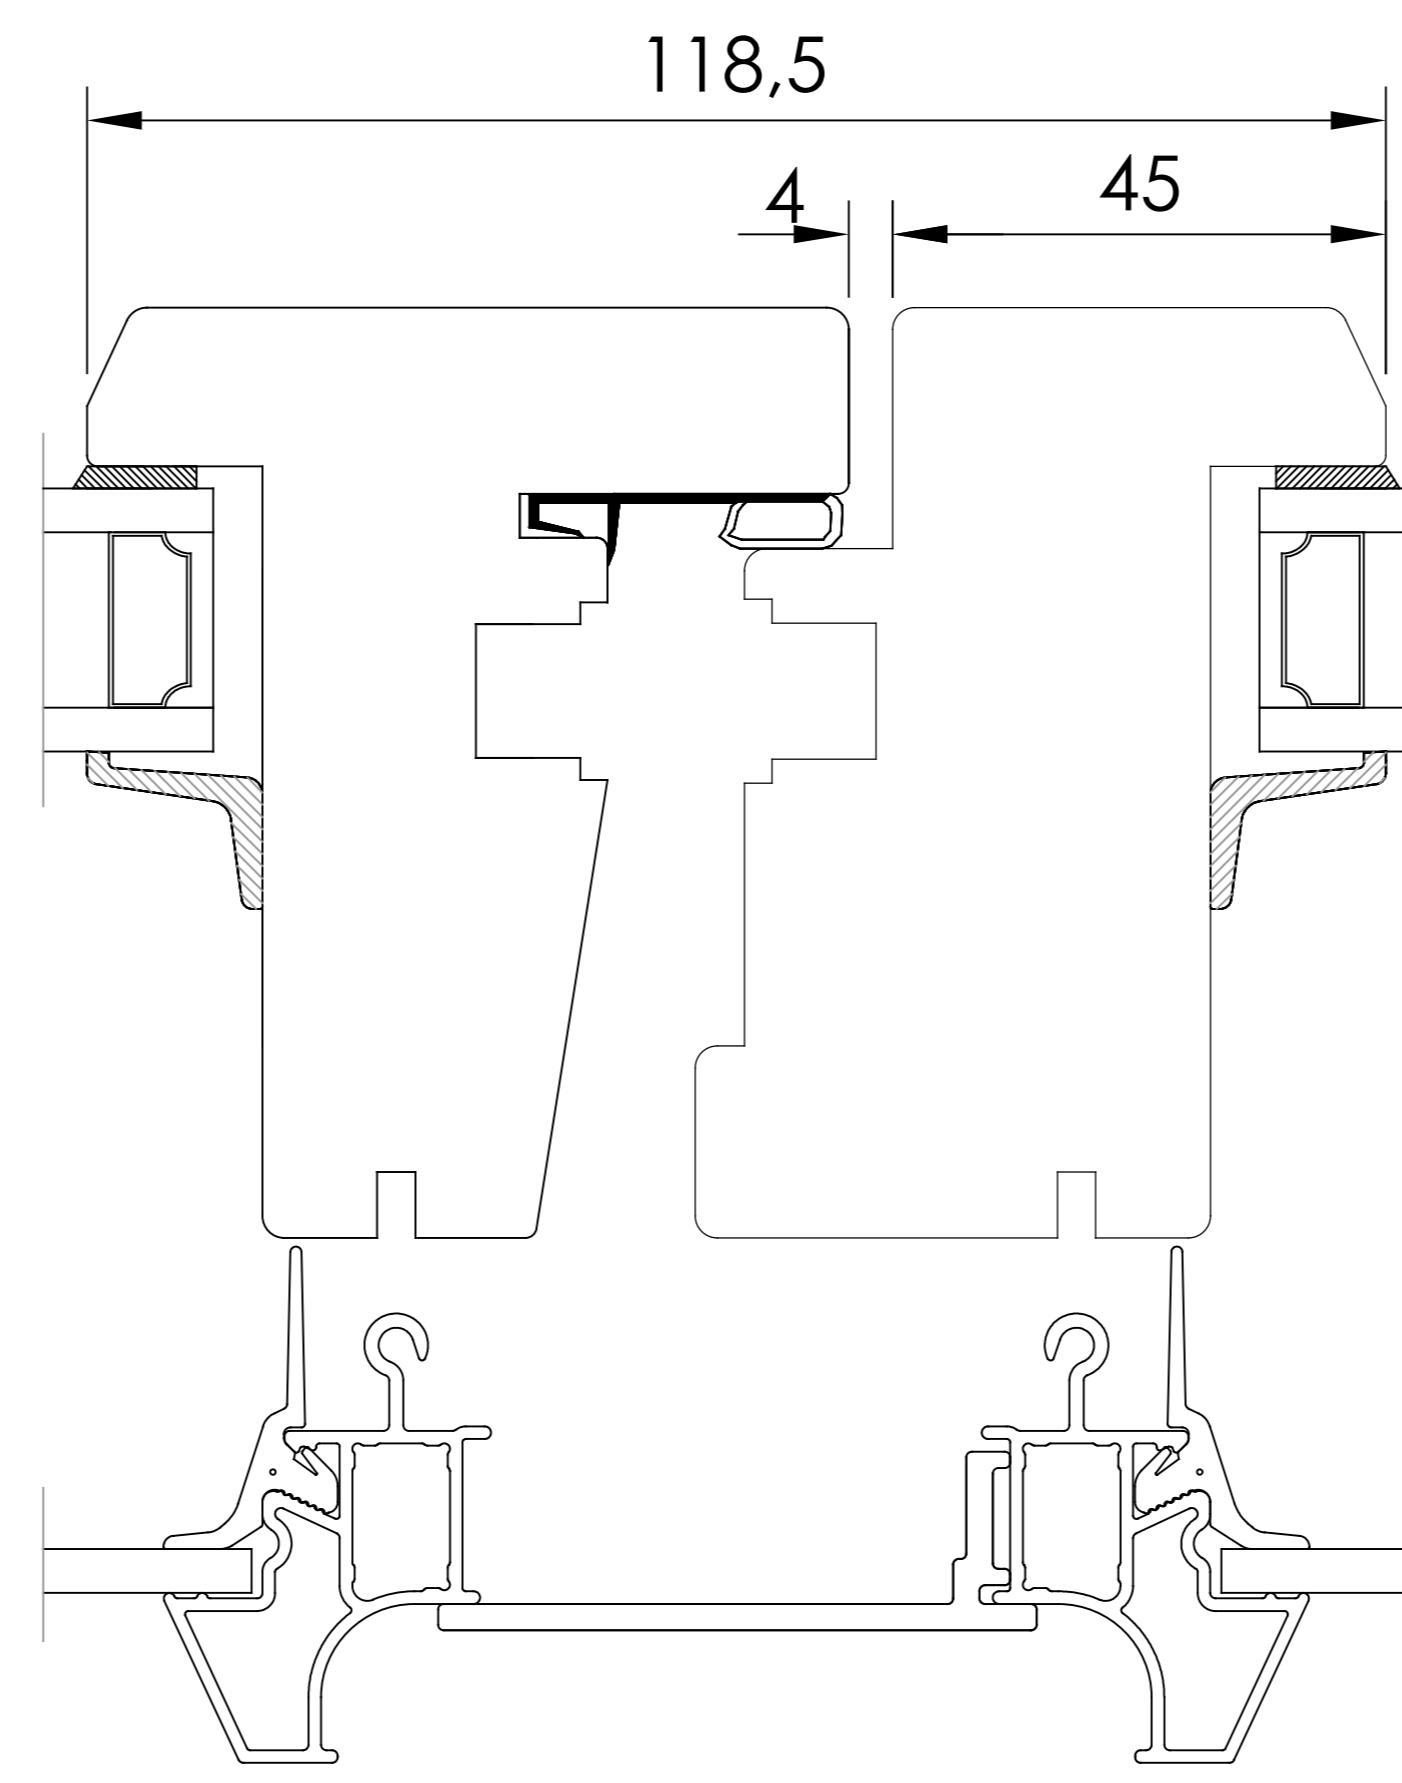

HORIZONTALT SNITT TILLVAL
- Öppningsbara mötesbågar utan karmdelande post

HORIZONTALT SNITT TILLVAL
- Kombination Fast del och Öppningsbar båge med karmdelande post

HORIZONTALT SNITT TILLVAL
- Flerluft Öppningsbara bågar med karmdelande post

Scale: 1:2
Size: A3
Drawing number: 40-37-W56

Revision no: B