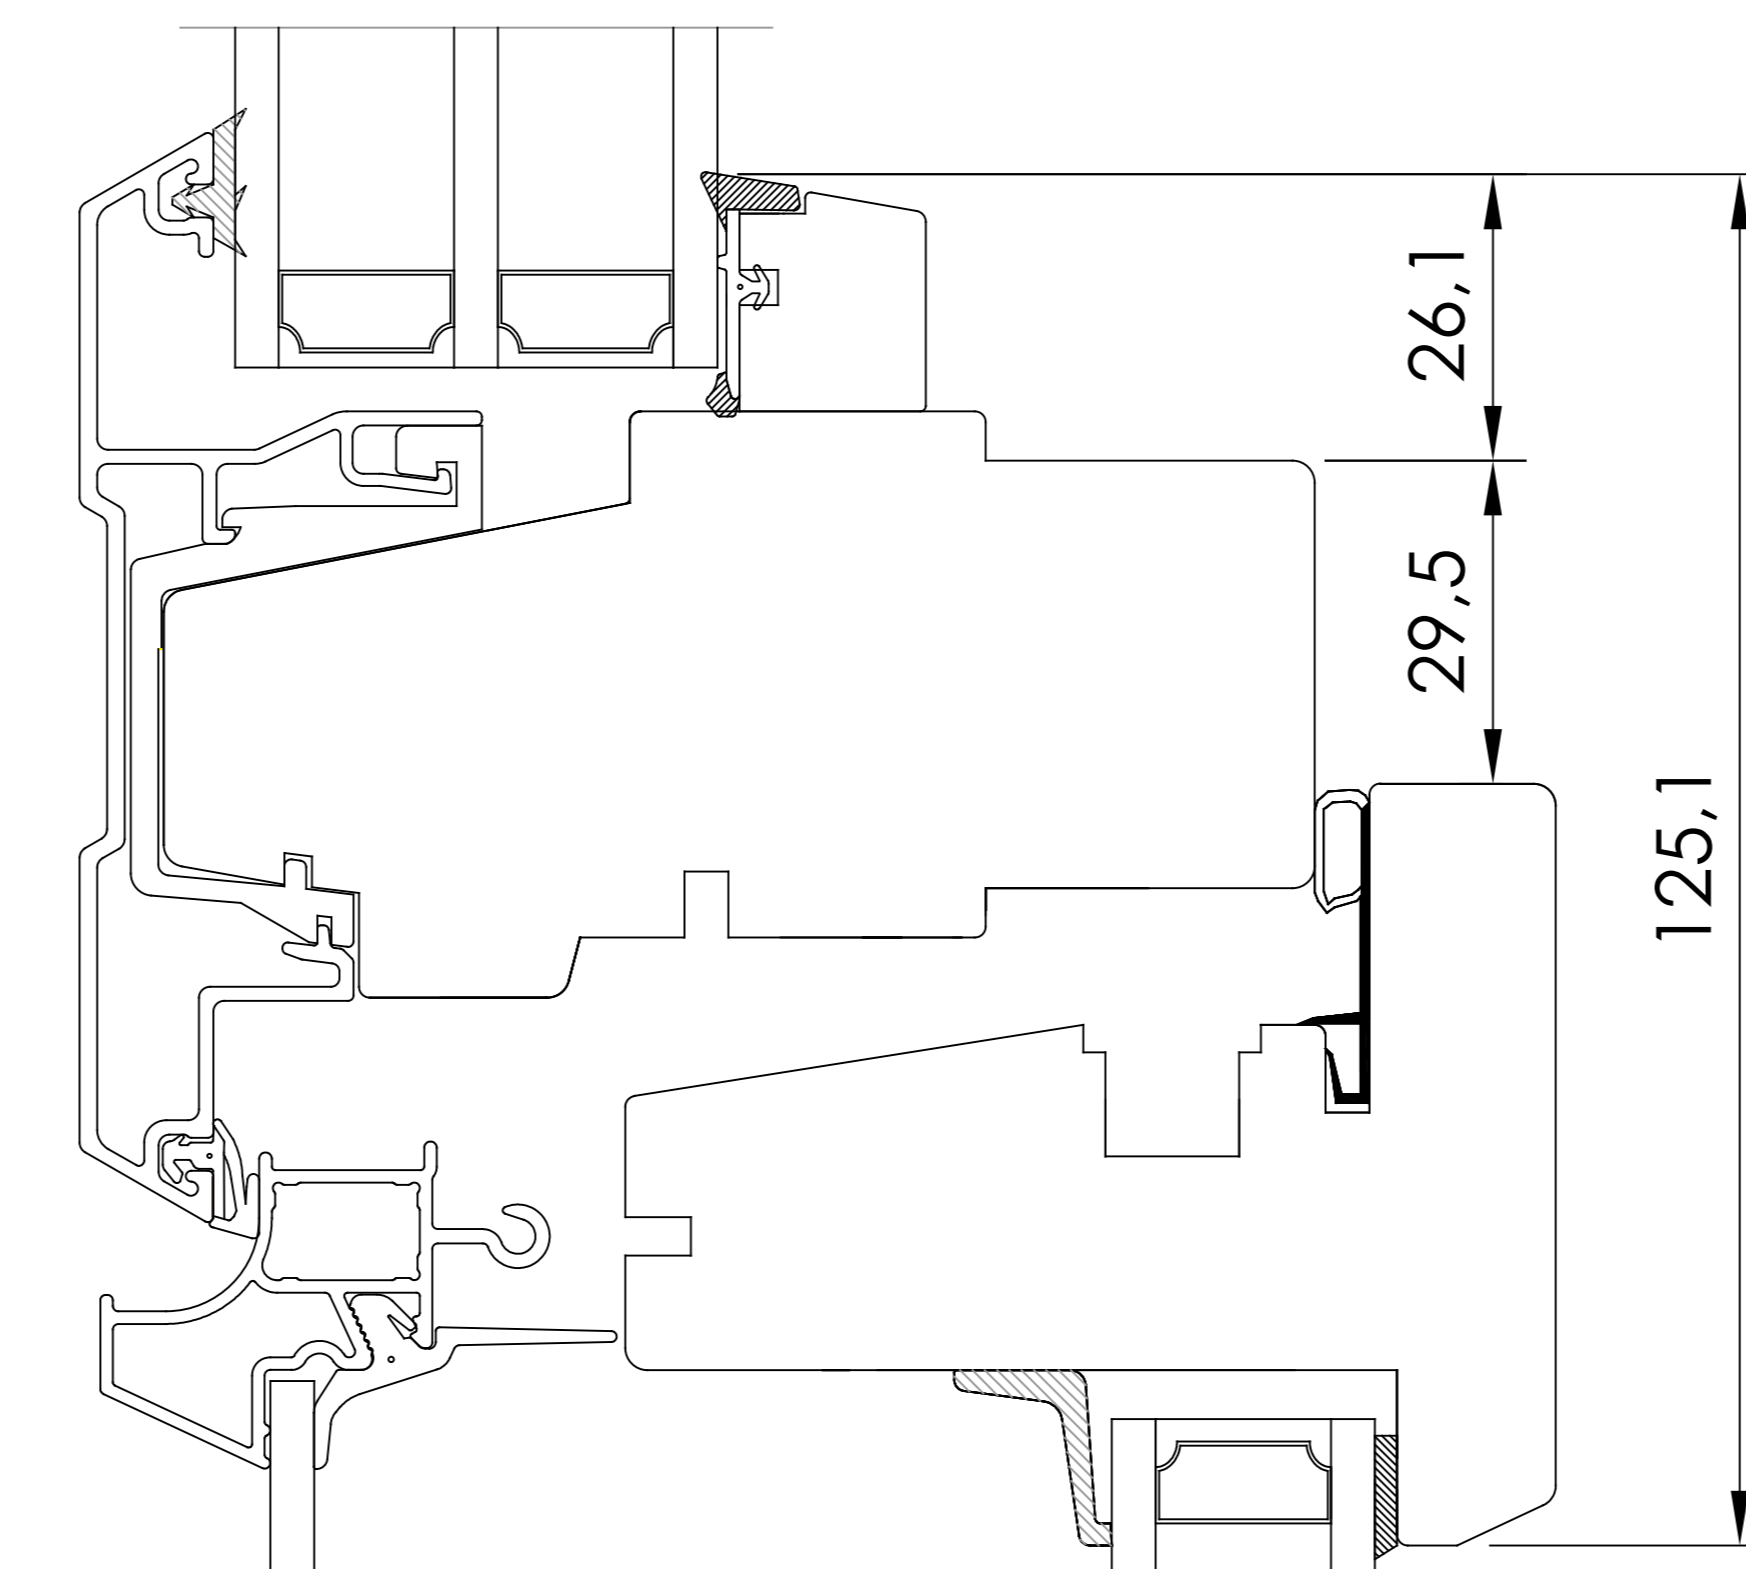

HORIZONTALT SNITT TILLVAL
- Öppningsbara mötesbågar utan karmdelande post

VERTIKALT SNITT TILLVAL
- Kombination Fast övre del och Öppningsbar nedre båge med karmdelande tvärpost