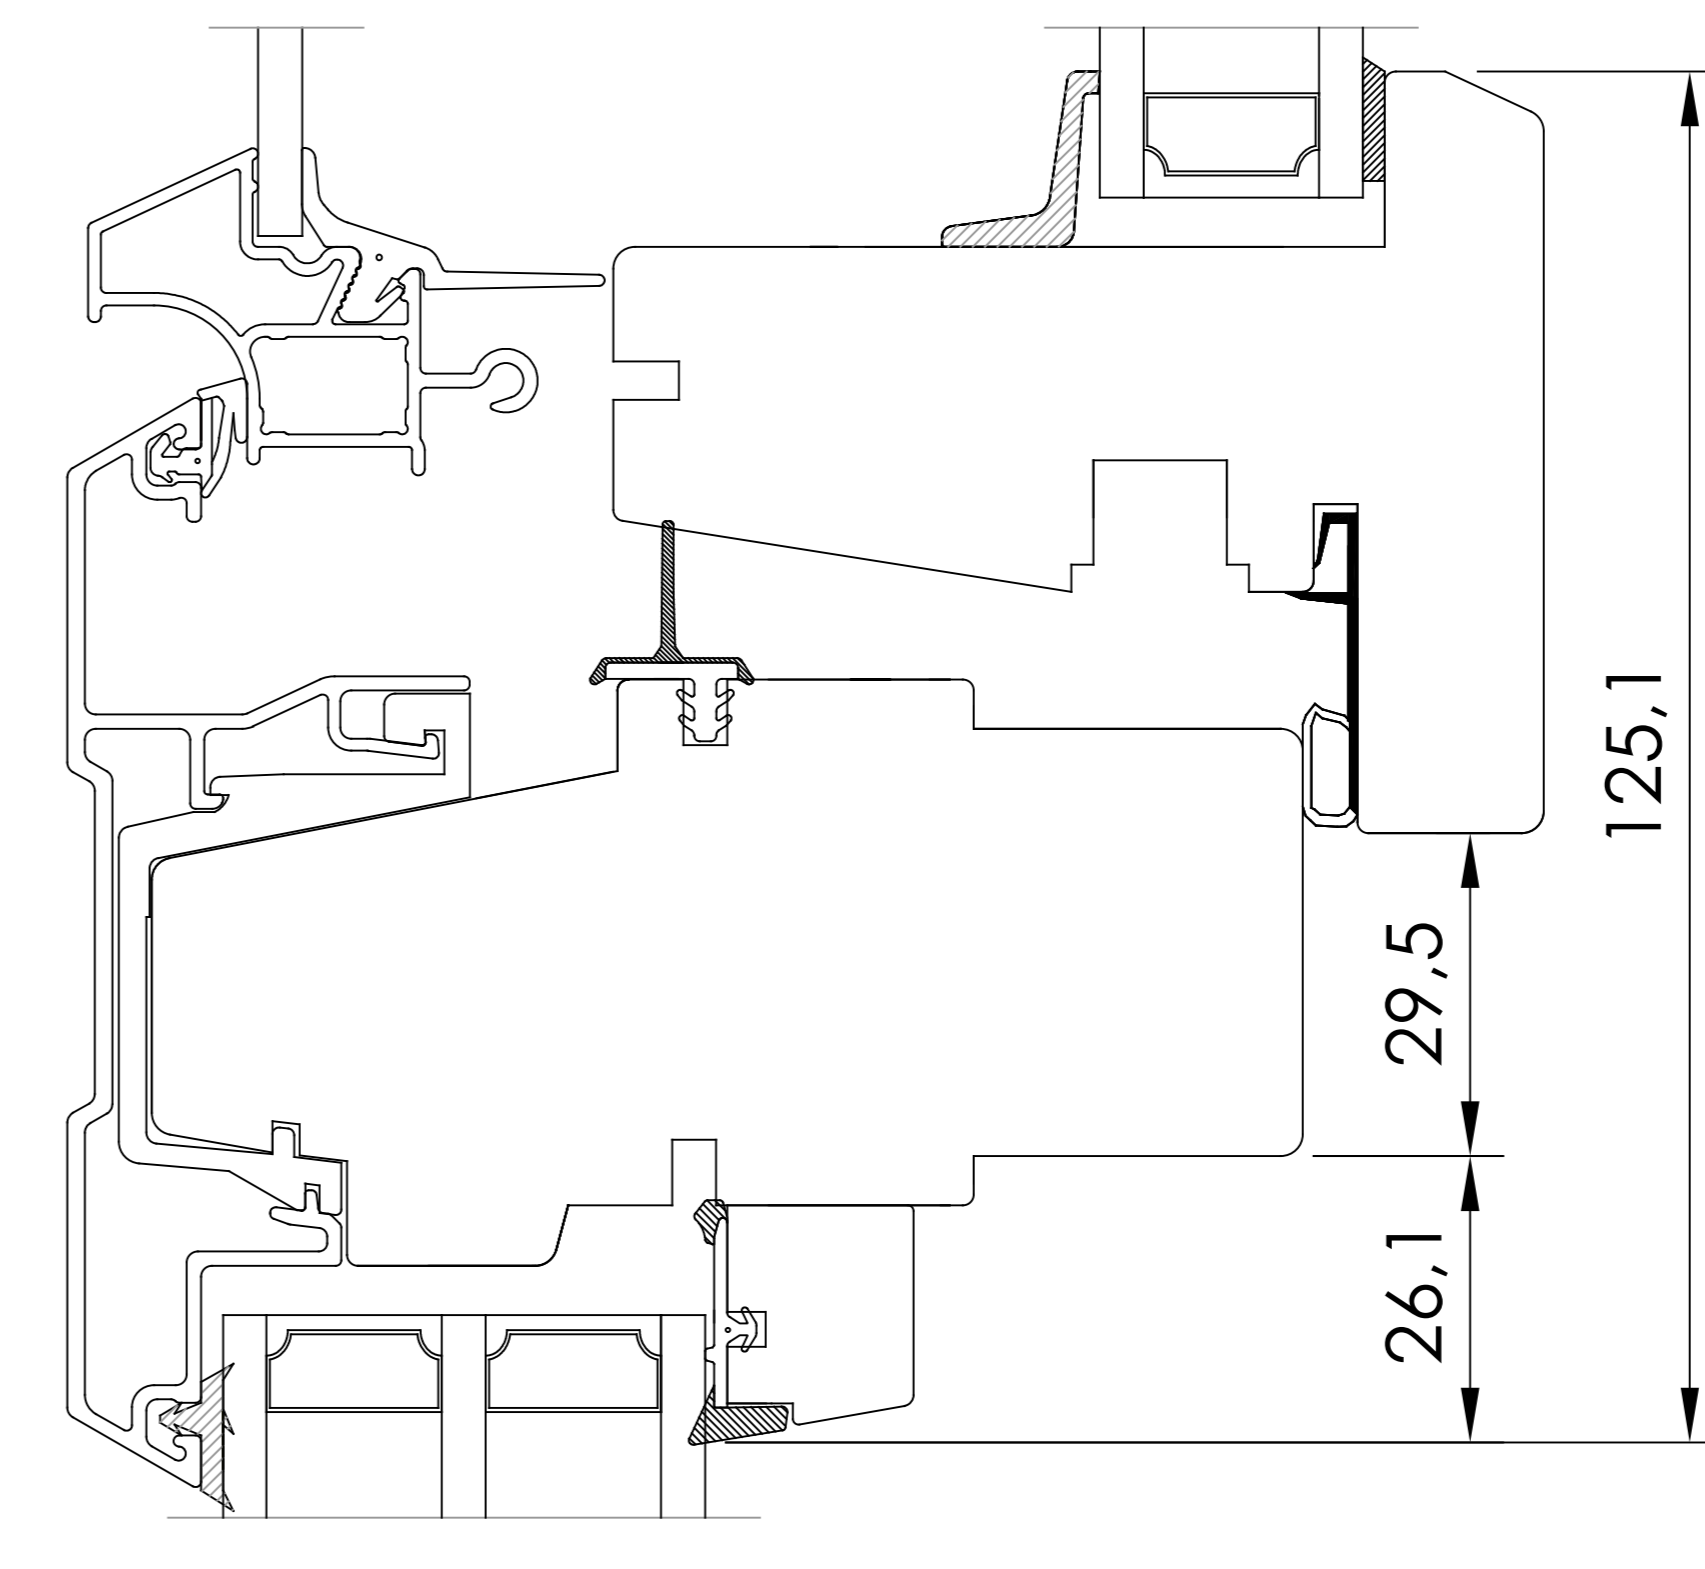

TILLVAL SMYGGSPÅR
- Ej på utanpåliggande Kipp-Dreh

- Utanpåliggande gångjärn

- Utanpåliggande gångjärn Kipp-Dreh

VERTIKALT SNITT TILLVAL
- Kombination Fast övre del och Öppningsbar nedre båge med karmdelande tvärpost

VERTIKALT SNITT TILLVAL
- Kombination Öppningsbar övre båge och Fast nedre del med karmdelande tvärpost

VERTIKALT SNITT TILLVAL
- Flerluft Öppningsbara bågar med karmdelande tvärpost

VERTIKALT SNITT TILLVAL
- Norgenäsa

Scale: 1:2
Size: A3
Drawing number: 40-37-W56

Revision no: B