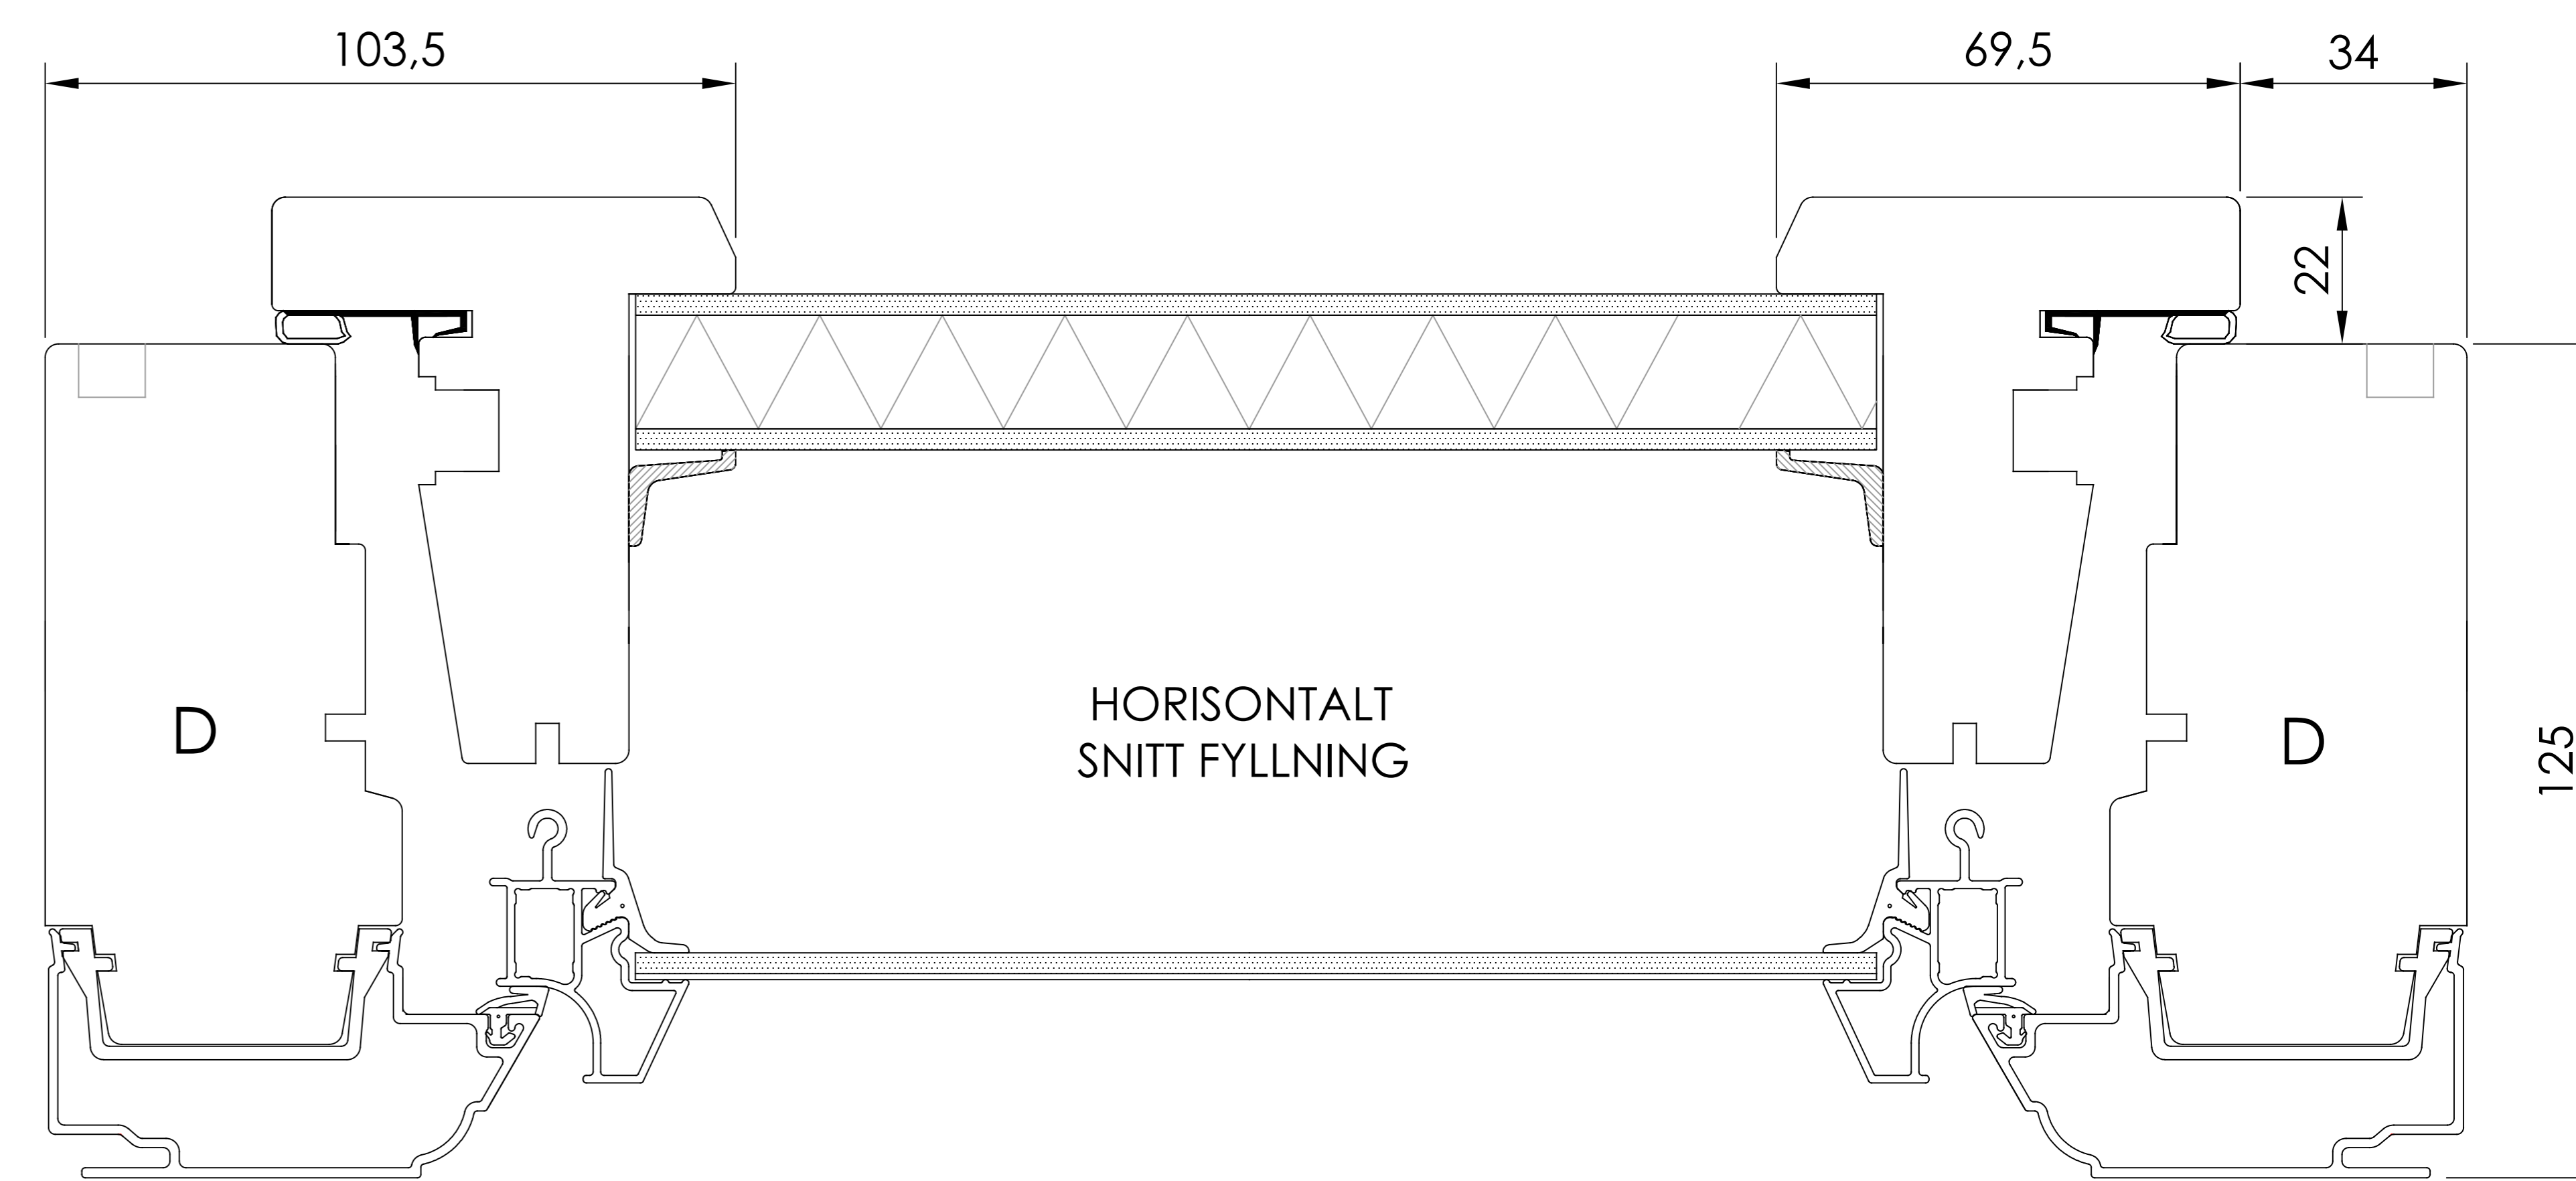

HORISONTALT SNITT TILLVAL
- Öppningsbara mötesbågar utan karmdelande post

TILLVAL SMYGSPÅR
- Ej på utanpåliggande Kipp-Dreh

VERTIKALT SNITT

- Utanpåliggande gångjärn

- Utanpåliggande gångjärn Kipp-Dreh

VERTIKALT SNITT TILLVAL
- Norgenäsa

Standard tröskel

HORISONTALT SNITT GLAS

HORISONTALT SNITT FyllNING

- BESLAGSVARIANTER
- Utanpåliggande gångjärn
 - Utanpåliggande gångjärn Kipp-Dreh
 - Dolda gångjärn Kipp-Dreh

Item	No.	Description	Drawingnumber	Articlenumber
Revision notification		Revised by	Revised date	
		TE	2026-03-18	
Revision description				
Description		Created by	Created date	
Fönsterdörr Inåtgående 2+1. Kontur		TE	2021-01-29	
Material		General tolerance acc. to ISO2768-1		Processing code
		m		
Included in product		Included in product family		Article number
Harmoni		Sidhängt, Kipp-Dreh		

Scale

1:2

Size

A3

Drawing number

40-37-W57

Revision no

B