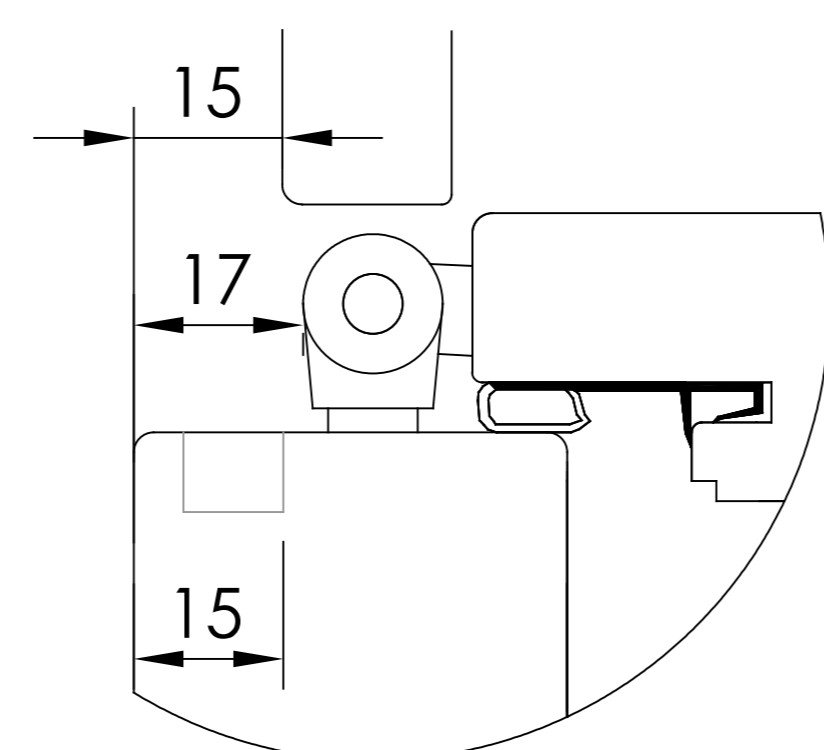

HORISONTALT SNITT TILLVAL
- Öppningsbara mötesbågar utan karmdelande post

TILLVAL SMYGSPÅR
- Ej på utanpåliggande Kipp-Dreh

VERTIKALT SNITT

- Utanpåliggande gångjärn

- Utanpåliggande gångjärn Kipp-Dreh

VERTIKALT SNITT TILLVAL
- Norgenäsa

Standard tröskel

HORISONTALT SNITT GLAS

HORISONTALT SNITT FyllNING

- BESLAGSVARIANTER
- Utanpåliggande gångjärn
 - Utanpåliggande gångjärn Kipp-Dreh
 - Dolda gångjärn Kipp-Dreh

Item	No.	Description	Drawingnumber	Articlenumber
Revision notification		Revised by	Revised date	
		TE	2026-03-18	
Revision description				
Description		Created by	Created date	
Fönsterdörr Inåtgående 2+1. Kontur		TE	2021-01-29	
Material		General tolerance acc. to ISO2768-1		Processing code
		m		
Included in product		Included in product family		Article number
Harmoni		Sidhängt, Kipp-Dreh		

Scale

1:2

Size

A3

Drawing number

40-37-W57

Revision no

B