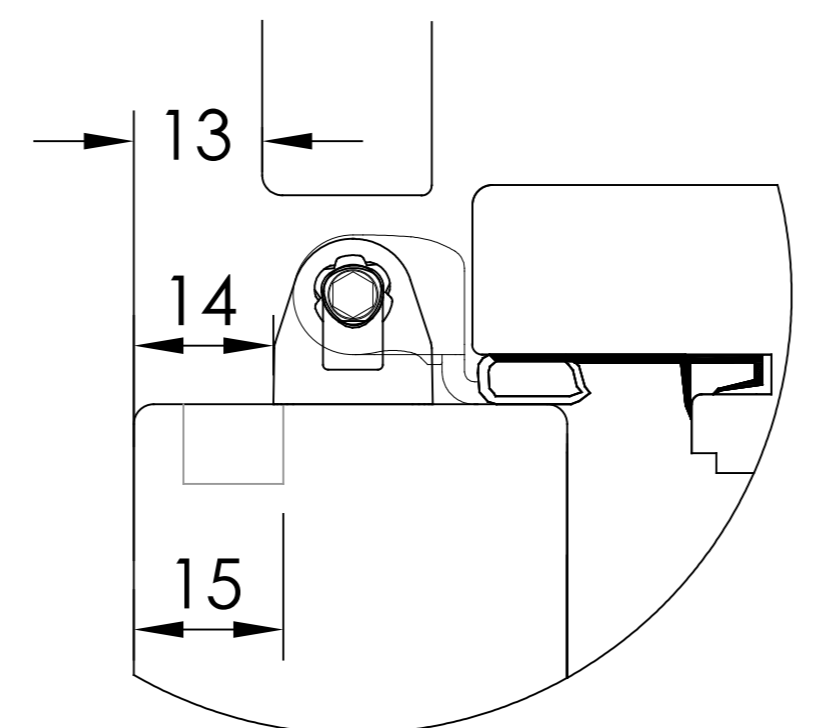

HORISONTALT SNITT TILLVAL
- Öppningsbara mötesbågar utan karmdelande post

TILLVAL SMYGSPÅR
- Ej på utanpåliggande Kipp-Dreh

VERTIKALT SNITT

- Utanpåliggande gångjärn

- Utanpåliggande gångjärn Kipp-Dreh

VERTIKALT SNITT TILLVAL
- Norgenäsa

Standard tröskel

HORISONTALT SNITT GLAS

HORISONTALT SNITT FyllNING

- BESLAGSVARIANTER
- Utanpåliggande gångjärn
 - Utanpåliggande gångjärn Kipp-Dreh
 - Dolda gångjärn Kipp-Dreh

Item	No.	Description	Drawingnumber	Articlenumber
Revision notification		Revised by	Revised date	
		TE	2026-03-18	
Revision description				
Description		Created by	Created date	
Fönsterdörr Inåtgående 2+1. Kontur		TE	2021-01-29	
Material		General tolerance acc. to ISO2768-1		Processing code
		m		
Included in product		Included in product family		Article number
Harmoni		Sidhängt, Kipp-Dreh		

Scale

1:2

Size

A3

Drawing number

40-37-W57

Revision no

B