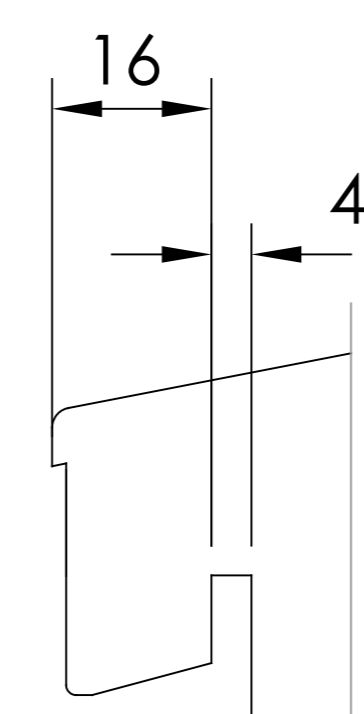

HORISONTALT SNITT TILLVAL
- Öppningsbara mötesbågar utan karmdelande post

TILLVAL SMYGSPÅR
- Ej på utanpåliggande Kipp-Dreh

VERTIKALT SNITT

- Utanpåliggande gångjärn

- Utanpåliggande gångjärn Kipp-Dreh

VERTIKALT SNITT TILLVAL
- Norgenäsa

Standard tröskel

HORISONTALT SNITT GLAS

HORISONTALT SNITT FyllNING

- BESLAGSVARIANTER
- Utanpåliggande gångjärn
 - Utanpåliggande gångjärn Kipp-Dreh
 - Dolda gångjärn Kipp-Dreh

Item	No.	Description	Drawingnumber	Articlenumber
Revision notification		Revised by	Revised date	
		TE	2026-03-18	
Revision description				
Description		Created by	Created date	
Fönsterdörr Inåtgående 2+1. Kontur		TE	2021-01-29	
Material		General tolerance acc. to ISO2768-1		Processing code
		m		
Included in product		Included in product family		Article number
Harmoni		Sidhängt, Kipp-Dreh		

Scale

1:2

Size

A3

Drawing number

40-37-W57

Revision no

B