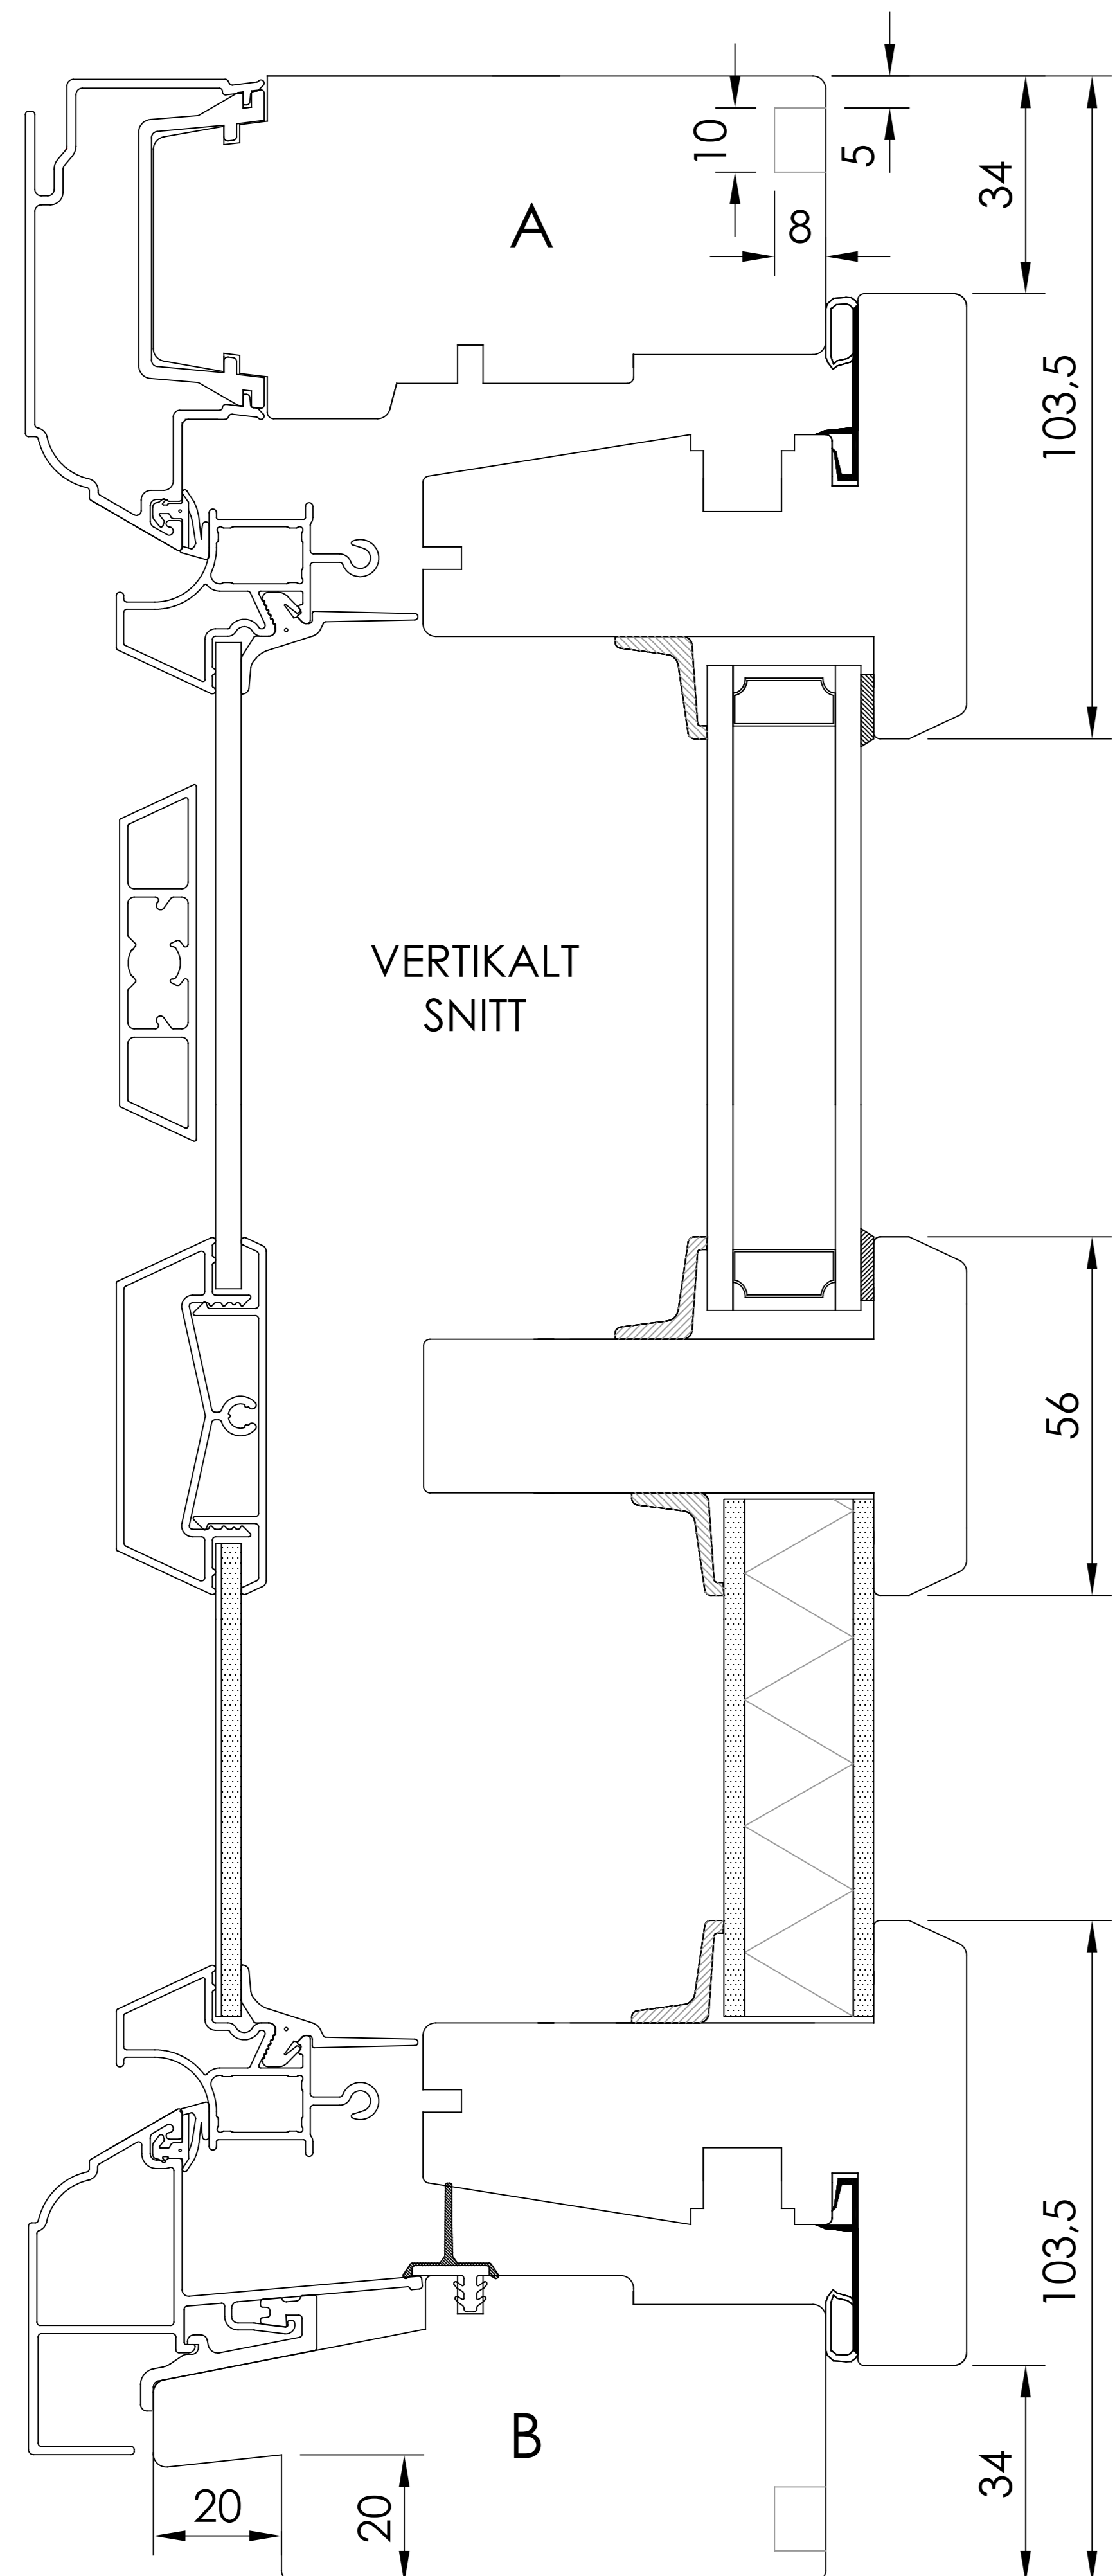

HORISONTALT SNITT TILLVAL
- Öppningsbara mötesbågar utan karmdelande post

TILLVAL SMYGSPÅR
- Ej på utanpåliggande Kipp-Dreh

VERTIKALT SNITT

- Utanpåliggande gångjärn

- Utanpåliggande gångjärn Kipp-Dreh

VERTIKALT SNITT TILLVAL
- Norgenäsa

Standard tröskel

HORISONTALT SNITT GLAS

HORISONTALT SNITT FyllNING

- BESLAGSVARIANTER
- Utanpåliggande gångjärn
 - Utanpåliggande gångjärn Kipp-Dreh
 - Dolda gångjärn Kipp-Dreh

Item	No.	Description	Drawingnumber	Articlenumber
Revision notification		Revised by	Revised date	
		TE	2026-03-18	
Revision description				
Description		Created by	Created date	
Fönsterdörr Inåtgående 2+1. Kontur		TE	2021-01-29	
Material		General tolerance acc. to ISO2768-1		Processing code
		m		
Included in product		Included in product family		Article number
Harmoni		Sidhängt, Kipp-Dreh		

Scale

1:2

Size

A3

Drawing number

40-37-W57

Revision no

B