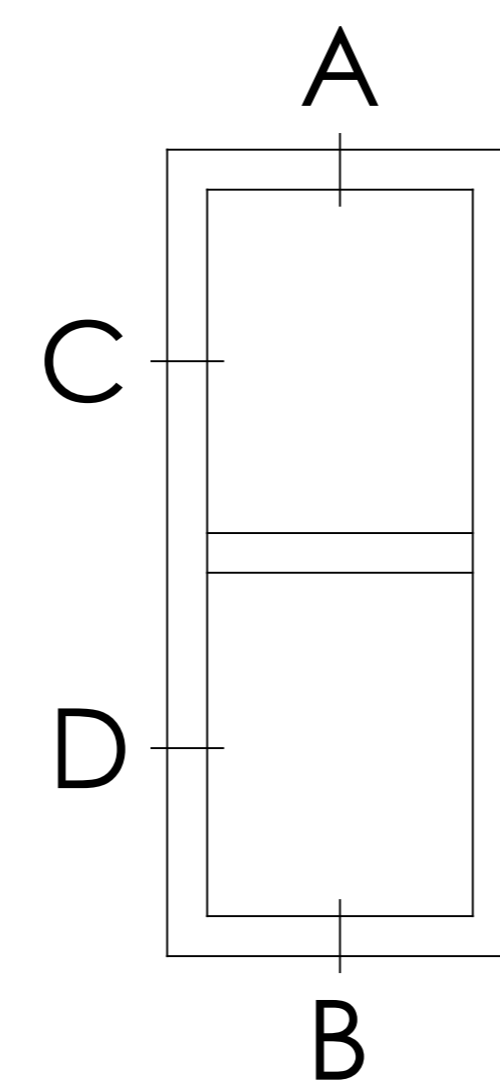

HORISONTALT SNITT TILLVAL
- Öppningsbara mötesbågar utan karmdelande post

TILLVAL SMYGSPÅR
- Ej på utanpåliggande Kipp-Dreh

VERTIKALT SNITT

- Utanpåliggande gångjärn

- Utanpåliggande gångjärn Kipp-Dreh

VERTIKALT SNITT TILLVAL
- Norgenäsa

Standard tröskel

HORISONTALT SNITT GLAS

HORISONTALT SNITT FyllNING

- BESLAGSVARIANTER
- Utanpåliggande gångjärn
 - Utanpåliggande gångjärn Kipp-Dreh
 - Dolda gångjärn Kipp-Dreh

Item	No.	Description	Drawingnumber	Articlenumber
Revision notification		Revised by	Revised date	
		TE	2026-03-18	
Revision description				
Description		Created by	Created date	
Fönsterdörr Inåtgående 2+1. Kontur		TE	2021-01-29	
Material		General tolerance acc. to ISO2768-1		Processing code
		m		
Included in product		Included in product family		Article number
Harmoni		Sidhängt, Kipp-Dreh		

Scale

1:2

Size

A3

Drawing number

40-37-W57

Revision no

B