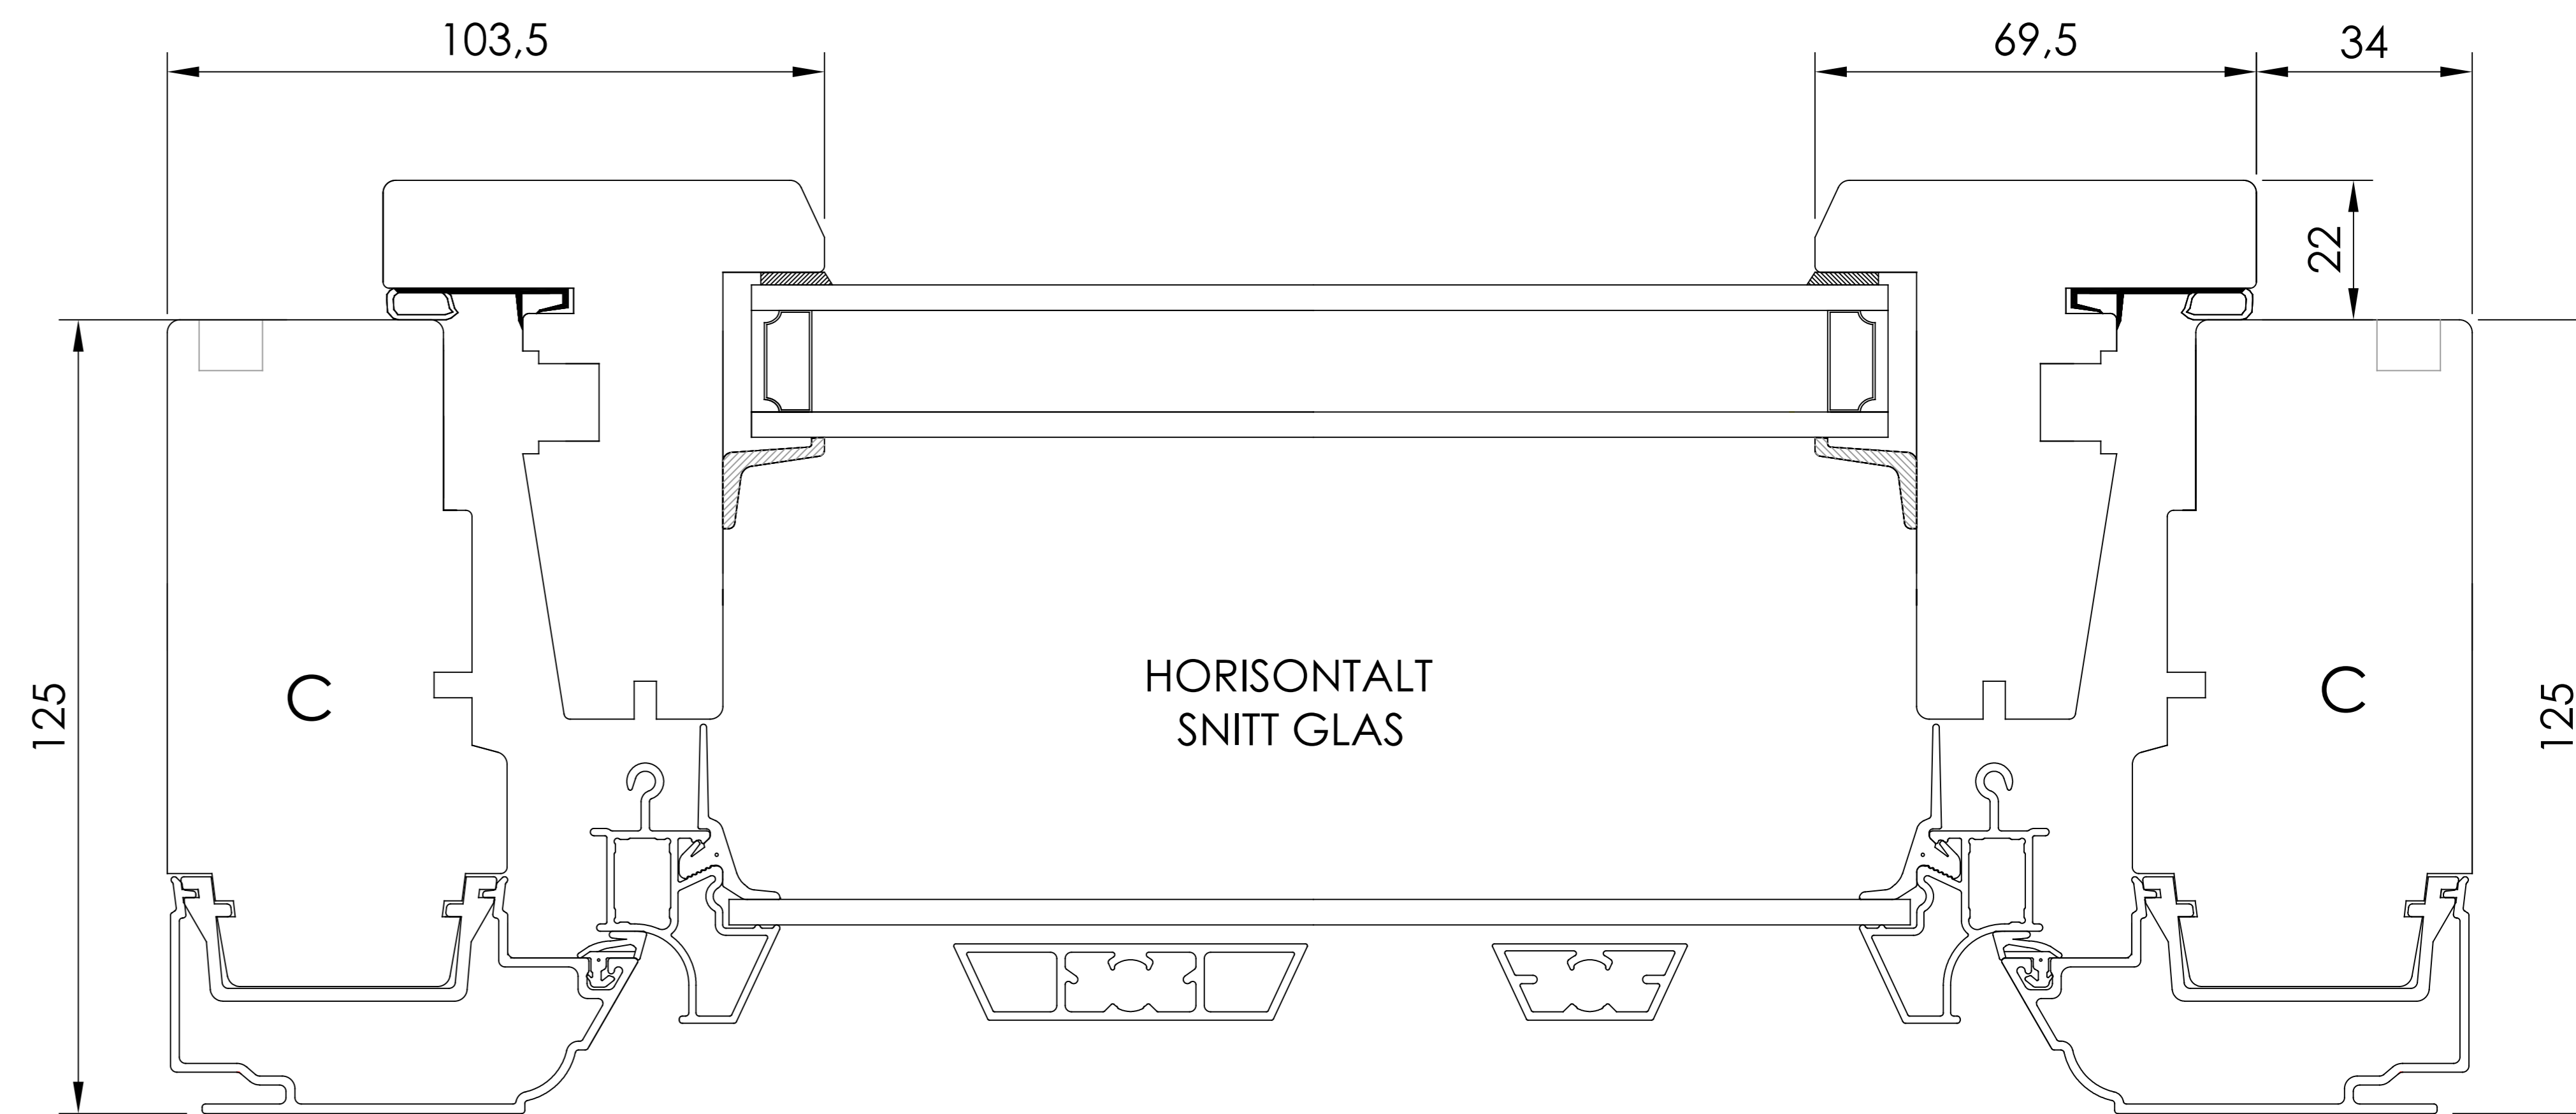

HORISONTALT SNITT TILLVAL
- Öppningsbara mötesbågar utan karmdelande post

TILLVAL SMYGSPÅR
- Ej på utanpåliggande Kipp-Dreh

VERTIKALT SNITT

- Utanpåliggande gångjärn

- Utanpåliggande gångjärn Kipp-Dreh

VERTIKALT SNITT TILLVAL
- Norgenäsa

Standard tröskel

HORISONTALT SNITT GLAS

HORISONTALT SNITT FyllNING

- BESLAGSVARIANTER
- Utanpåliggande gångjärn
 - Utanpåliggande gångjärn Kipp-Dreh
 - Dolda gångjärn Kipp-Dreh

Item	No.	Description	Drawingnumber	Articlenumber
Revision notification		Revised by	Revised date	
		TE	2026-03-18	
Revision description				
Description		Created by	Created date	
Fönsterdörr Inåtgående 2+1. Kontur		TE	2021-01-29	
Material		General tolerance acc. to ISO2768-1		Processing code
		m		
Included in product		Included in product family		Article number
Harmoni		Sidhängt, Kipp-Dreh		

Scale

1:2

Size

A3

Drawing number

40-37-W57

Revision no

B