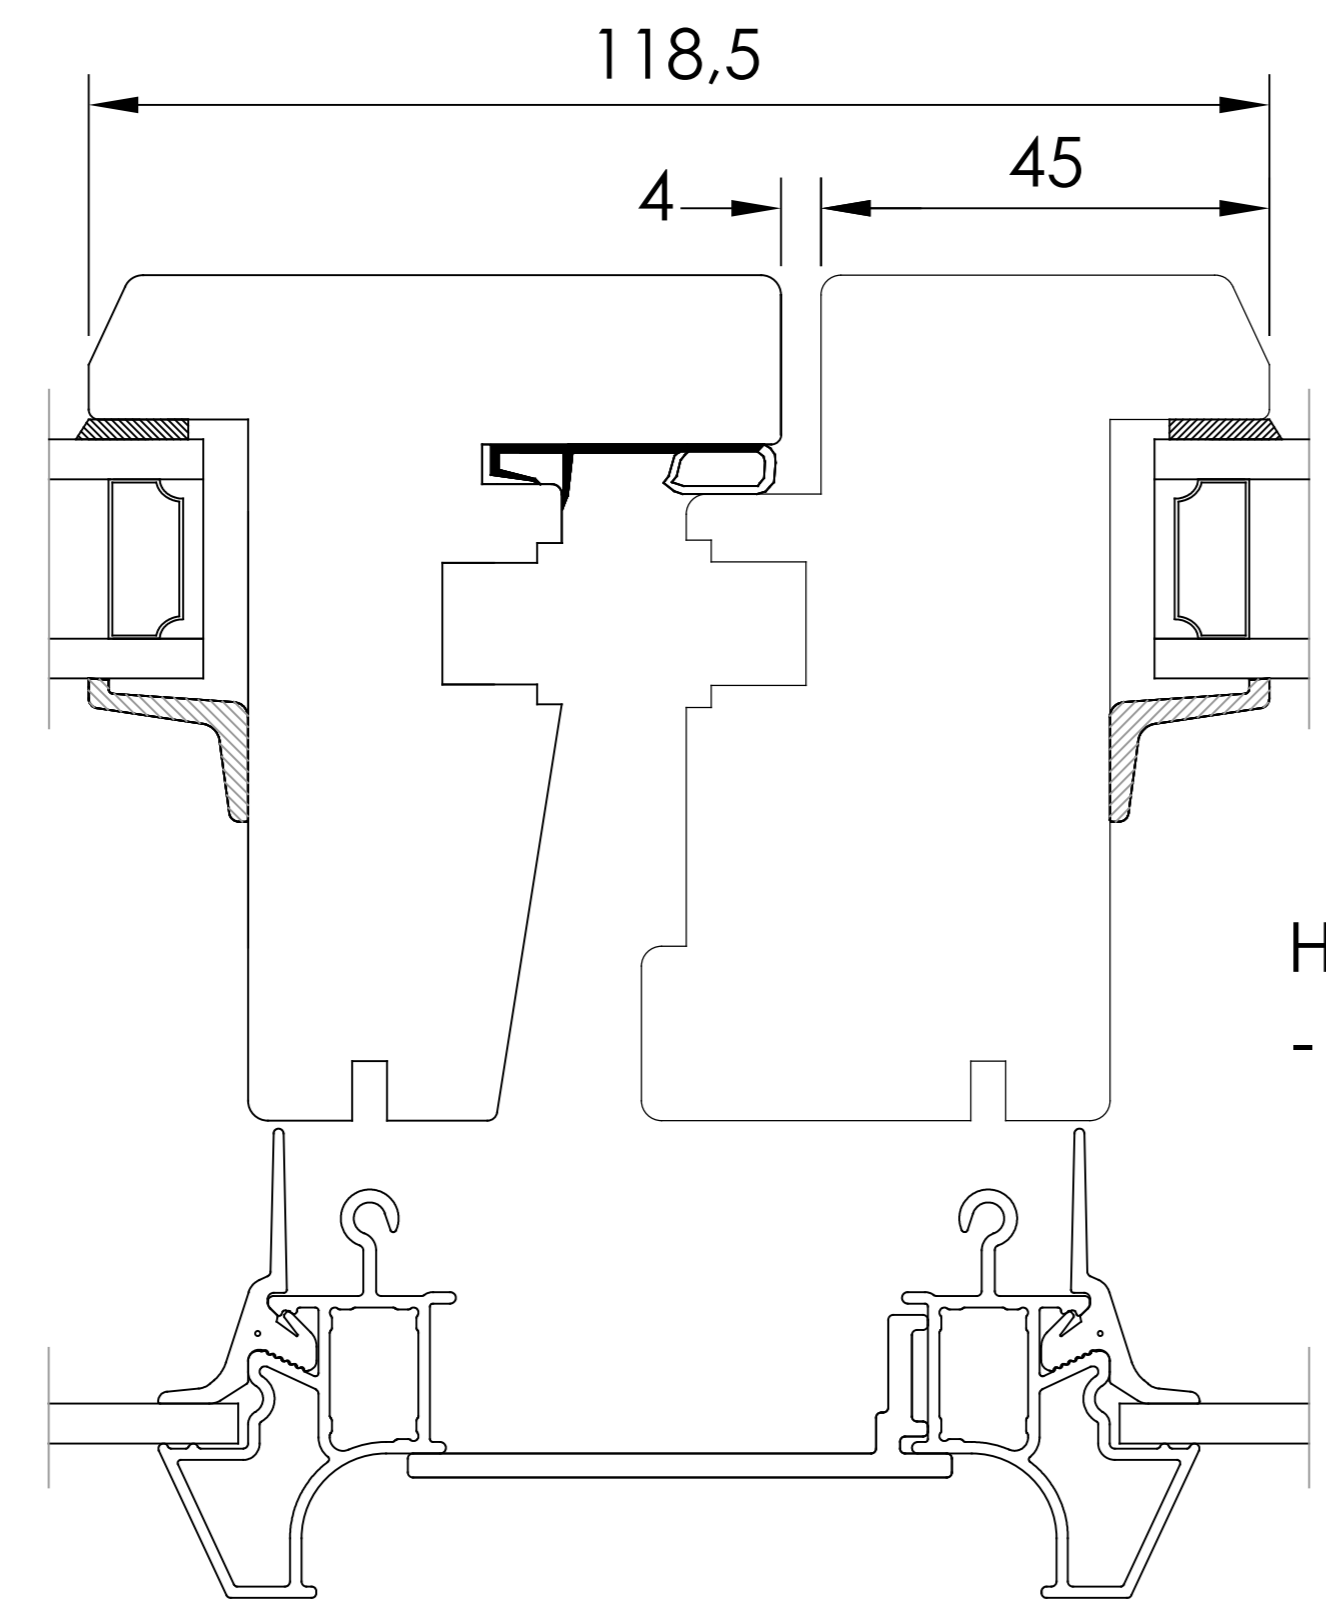

HORISONTALT SNITT TILLVAL
- Öppningsbara mötesbågar utan karmdelande post

TILLVAL SMYGSPÅR
- Ej på utanpåliggande Kipp-Dreh

VERTIKALT SNITT

- Utanpåliggande gångjärn

- Utanpåliggande gångjärn Kipp-Dreh

VERTIKALT SNITT TILLVAL
- Norgenäsa

Standard tröskel

HORISONTALT SNITT GLAS

HORISONTALT SNITT FyllNING

- BESLAGSVARIANTER
- Utanpåliggande gångjärn
 - Utanpåliggande gångjärn Kipp-Dreh
 - Dolda gångjärn Kipp-Dreh

Item	No.	Description	Drawingnumber	Articlenumber
Revision notification		Revised by	Revised date	
		TE	2026-03-18	
Revision description				
Description		Created by	Created date	
Fönsterdörr Inåtgående 2+1. Kontur		TE	2021-01-29	
Material		General tolerance acc. to ISO2768-1		Processing code
		m		
Included in product		Included in product family		Article number
Harmoni		Sidhängt, Kipp-Dreh		

Scale

1:2

Size

A3

Drawing number

40-37-W57

Revision no

B