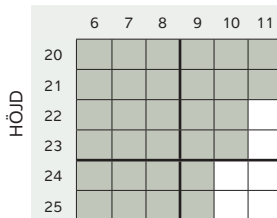

Dessa storlekar erbjuds även med tät fyllning nedtill och uppnår då följande ljudreducering: Rw 44 dB, Rw+C 40 dB, Rw+Ctr 33 dB

Rw 45 dB, Rw+C 44 dB, Rw+Ctr 41 dB

BREDD