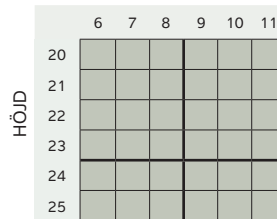

Enkeldörr – ljud

Inåtgående. Avser produkt i helglasat utförande och med standardspanjolett.

Rw 43 dB, Rw+C 41 dB, Rw+Ctr 37 dB

BREDD

Dessa storlekar erbjuds även med tät fyllning nedtill och uppnår då följande ljudreducering: Rw 37 dB, Rw+C 34 dB, Rw+Ctr 28 dB

Rw 44 dB, Rw+C 43 dB, Rw+Ctr 39 dB

BREDD

Dessa storlekar erbjuds även med tät fyllning nedtill och uppnår då följande ljudreducering: Rw 44 dB, Rw+C 40 dB, Rw+Ctr 33 dB

Rw 45 dB, Rw+C 44 dB, Rw+Ctr 41 dB