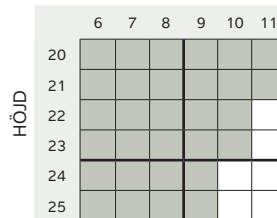

Rw 47 dB, Rw+C 46 dB, Rw+Ctr 43 dB

BREDD