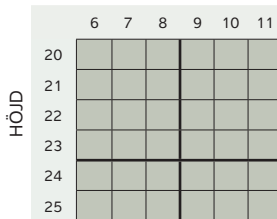

Enkeldörr – ljud

Inåtgående. Avser produkt i helglasat utförande och med standardspanjolett.

Rw 43 dB, Rw+C 41 dB, Rw+Ctr 37 dB

BREDD

Dessa storlekar erbjuds även med tät fyllning nedtill och uppnår då följande ljudreducering: Rw 37 dB, Rw+C 34 dB, Rw+Ctr 28 dB

Rw 44 dB, Rw+C 43 dB, Rw+Ctr 39 dB

BREDD

Dessa storlekar erbjuds även med tät fyllning nedtill och uppnår då följande ljudreducering: Rw 44 dB, Rw+C 40 dB, Rw+Ctr 33 dB

Rw 45 dB, Rw+C 44 dB, Rw+Ctr 41 dB