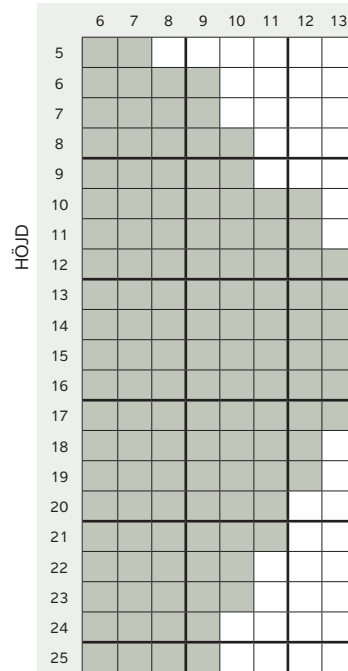

Sidhängt ECO – ljud

Inåtgående. Avser produkt med standardspanjolett

Rw 40 dB, Rw+C 38 dB, Rw+Ctr 33 dB

BREDD

Rw 43 dB, Rw+C 42 dB, Rw+Ctr 38 dB

BREDD

Rw 46 dB, Rw+C 45 dB, Rw+Ctr 41 dB

BREDD