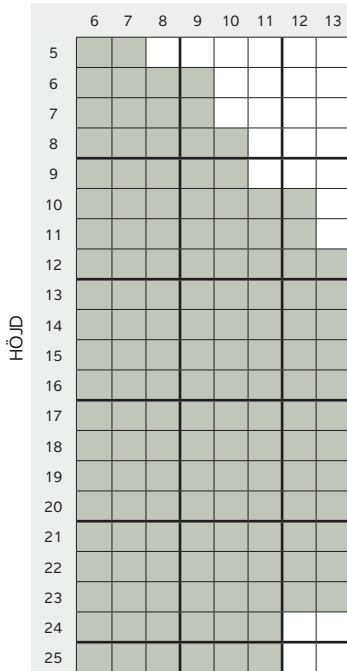

Sidhängt ECO – ljud

Inåtgående. Avser produkt med standardspanjolett

Rw 40 dB, Rw+C 38 dB, Rw+Ctr 33 dB

BREDD

Rw 43 dB, Rw+C 42 dB, Rw+Ctr 38 dB

BREDD

Rw 46 dB, Rw+C 45 dB, Rw+Ctr 41 dB

BREDD