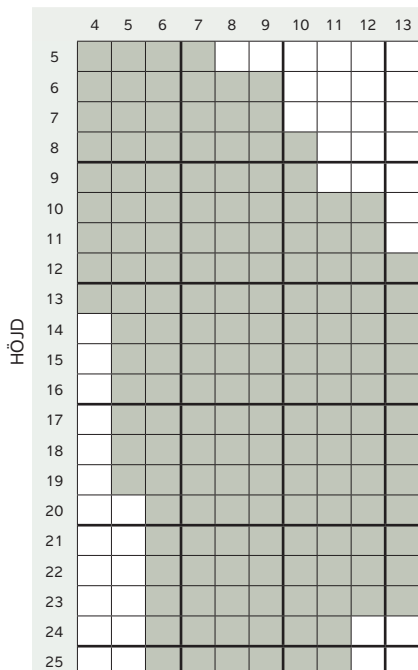

# Sidhängt - ljud

Inåtgående. Avser produkt med standardspanjolett

Rw 43 dB, Rw+C 41 dB, Rw+Ctr 37 dB

BREDD

Rw 44 dB, Rw+C 43 dB, Rw+Ctr 39 dB

BREDD

Rw 45 dB, Rw+C 44 dB, Rw+Ctr 41 dB

BREDD

Rw 47 dB, Rw+C 46 dB, Rw+Ctr 43 dB

BREDD

# Sidhängt - ljud

Inåtgående. Avser produkt med standardspanjolett

Rw 49 dB, Rw+C 48 dB, Rw+Ctr 45 dB

BREDD