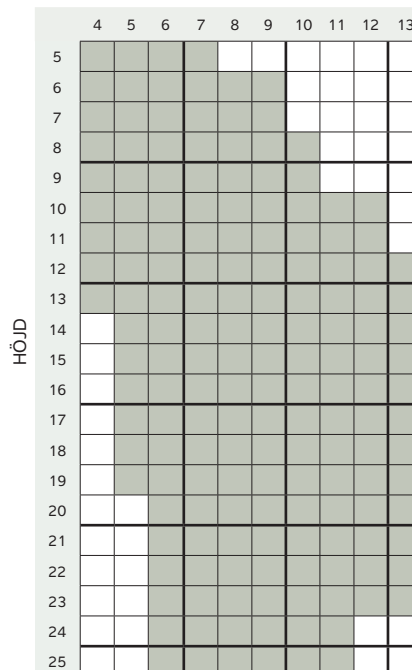

# Sidhängt - ljud

Inåtgående. Avser produkt med standardspanjolett

Rw 43 dB, Rw+C 41 dB, Rw+Ctr 37 dB

BREDD

Rw 44 dB, Rw+C 43 dB, Rw+Ctr 39 dB

BREDD

Rw 45 dB, Rw+C 44 dB, Rw+Ctr 41 dB

BREDD

Rw 47 dB, Rw+C 46 dB, Rw+Ctr 43 dB

BREDD