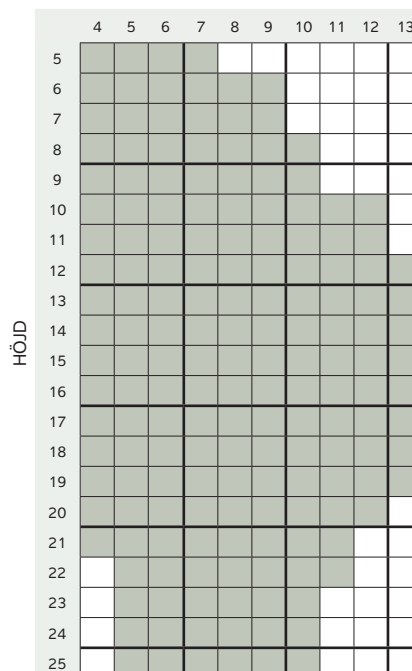

# Sidhängt - ljud

Inåtgående. Avser produkt med standardspanjolett

Rw 43 dB, Rw+C 41 dB, Rw+Ctr 37 dB

BREDD

Rw 44 dB, Rw+C 43 dB, Rw+Ctr 39 dB

BREDD

Rw 45 dB, Rw+C 44 dB, Rw+Ctr 41 dB

BREDD

Rw 47 dB, Rw+C 46 dB, Rw+Ctr 43 dB

BREDD