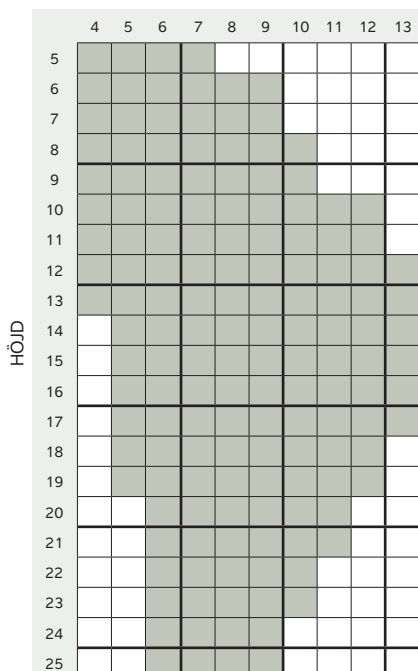

# Sidhängt - ljud

Inåtgående. Avser produkt med standardspanjolett

Rw 43 dB, Rw+C 41 dB, Rw+Ctr 37 dB

BREDD

Rw 44 dB, Rw+C 43 dB, Rw+Ctr 39 dB

BREDD

Rw 45 dB, Rw+C 44 dB, Rw+Ctr 41 dB

BREDD

Rw 47 dB, Rw+C 46 dB, Rw+Ctr 43 dB

BREDD

# Sidhängt - ljud

Inåtgående. Avser produkt med standardspanjolett

Rw 49 dB, Rw+C 48 dB, Rw+Ctr 45 dB

BREDD