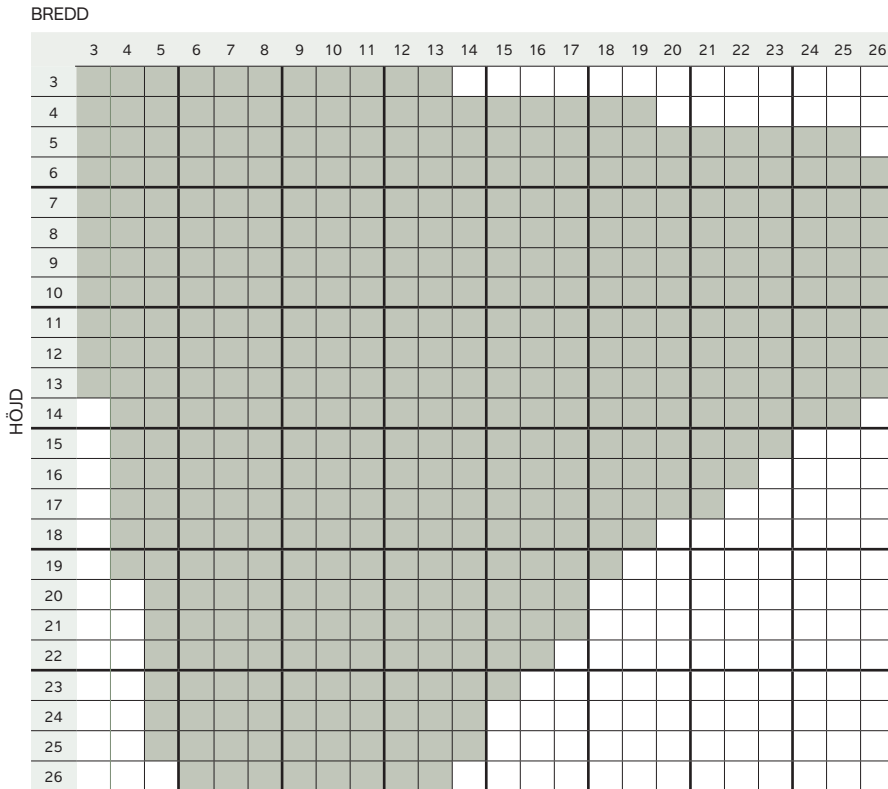

Fast karm – ljud

Ljudvärde (dB)

Rw	Rw+C	Rw+Ctr
33	32	28
38	37	34
39	37	32
41	39	34
42	40	35
46	44	39