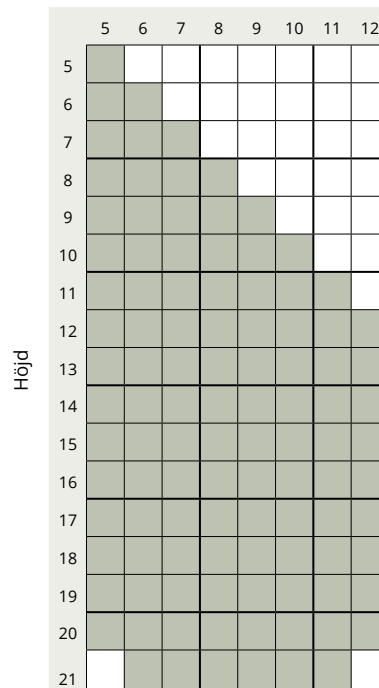

Sidhängt fönster – ljud

1-luft

Bredd

Ljudvärde (dB)

Rw	Rw+C	Rw+Ctr
34	32	29

1-luft

Bredd

Ljudvärde (dB)

Rw	Rw+C	Rw+Ctr
37	35	32

1-luft

Bredd

Ljudvärde (dB)

Rw	Rw+C	Rw+Ctr
38	36	33