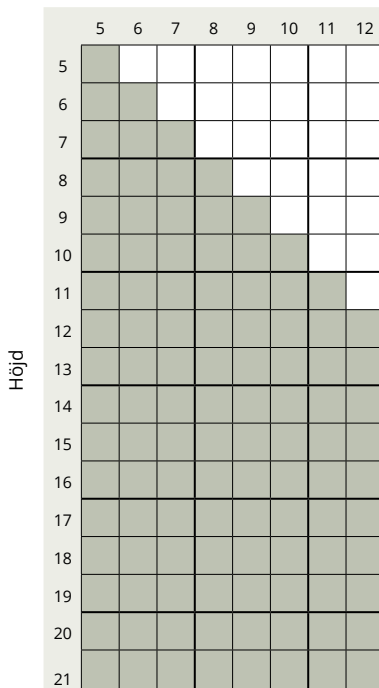

Sidhängt fönster – ljud

1-luft

Bredd

Ljudvärde (dB)

Rw	Rw+C	Rw+Ctr
34	32	29

1-luft

Bredd

Ljudvärde (dB)

Rw	Rw+C	Rw+Ctr
37	35	32

1-luft

Bredd

Ljudvärde (dB)

Rw	Rw+C	Rw+Ctr
38	36	33