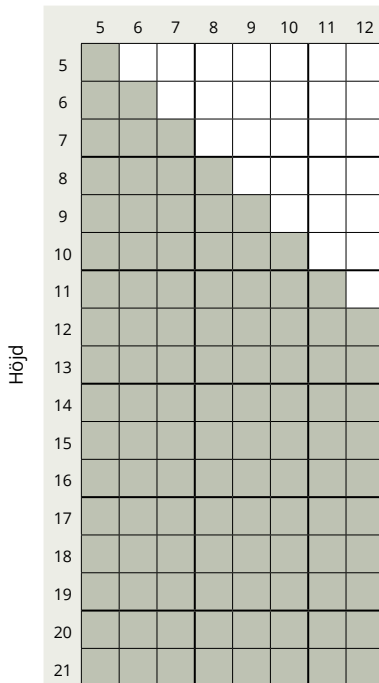

Sidhängt fönster – ljud

1-luft

Bredd

Ljudvärde (dB)

Rw	Rw+C	Rw+Ctr
34	32	29

1-luft

Bredd

Ljudvärde (dB)

Rw	Rw+C	Rw+Ctr
37	35	32

1-luft

Bredd

Ljudvärde (dB)

Rw	Rw+C	Rw+Ctr
38	36	33