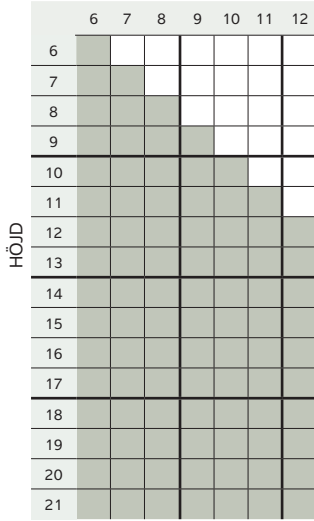

Sidhängt fönster – ljud

Rw 33 dB, Rw+C 31 dB, Rw+Ctr 27 dB

BREDD

Rw 37 dB, Rw+C 36 dB, Rw+Ctr 32 dB

BREDD

Rw 40 dB, Rw+C 38 dB, Rw+Ctr 34 dB

BREDD