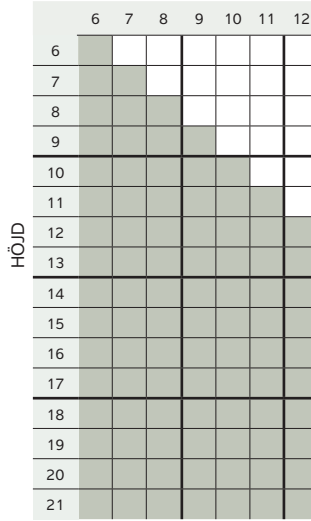

Sidhängt fönster – ljud

Rw 33 dB, Rw+C 31 dB, Rw+Ctr 27 dB

BREDD

Rw 37 dB, Rw+C 36 dB, Rw+Ctr 32 dB

BREDD

Rw 40 dB, Rw+C 38 dB, Rw+Ctr 34 dB

BREDD