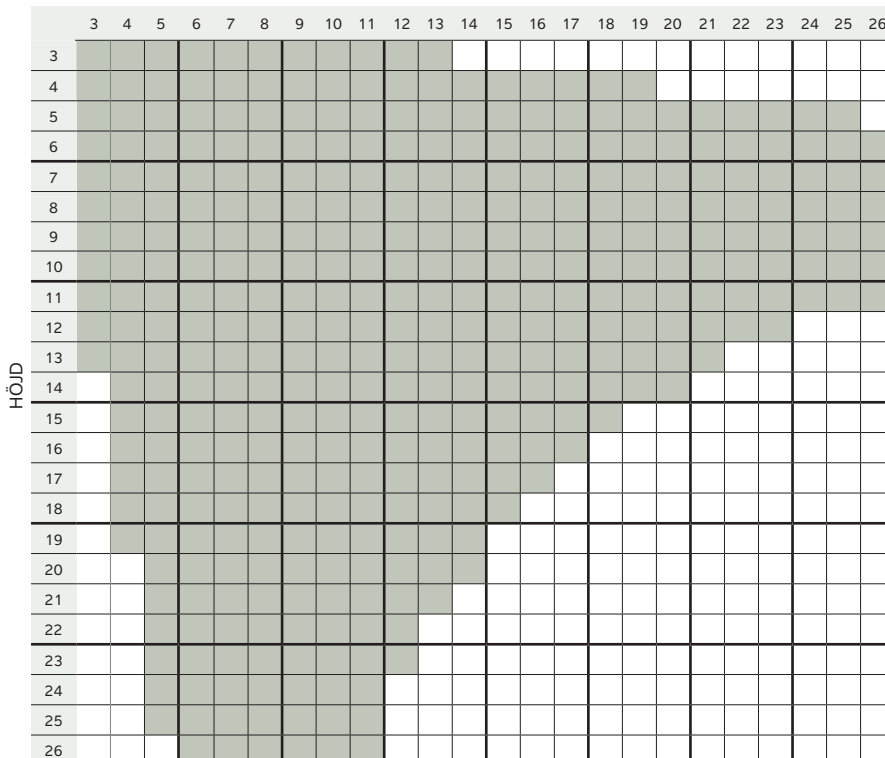

Fast karm - ljud

Rw 31, 36 och 37 dB

BREDD

Ljudvärde (dB)

Rw	Rw+C	Rw+Ctr
31	29	25
36	35	31
37	35	31

Rw 45 dB

BREDD

Ljudvärde (dB)

Rw	Rw+C	Rw+Ctr
45	42	38