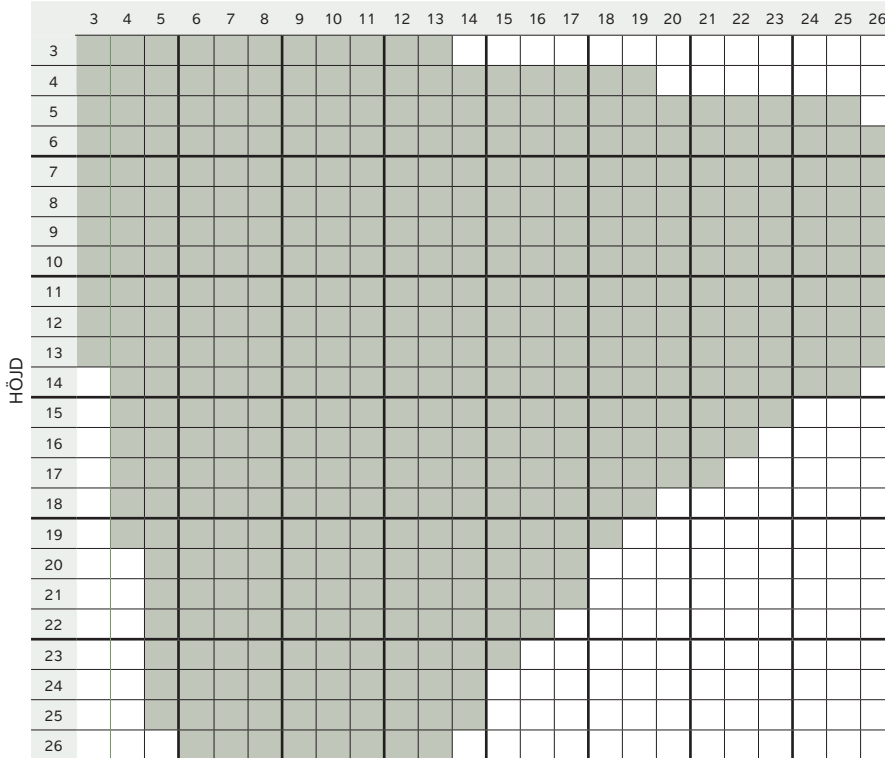

Fast karm - ljud

Rw 31, 36 och 37 dB

BREDD

Ljudvärde (dB)

Rw	Rw+C	Rw+Ctr
31	29	25
36	35	31
37	35	31

Rw 45 dB

BREDD

Ljudvärde (dB)

Rw	Rw+C	Rw+Ctr
45	42	38