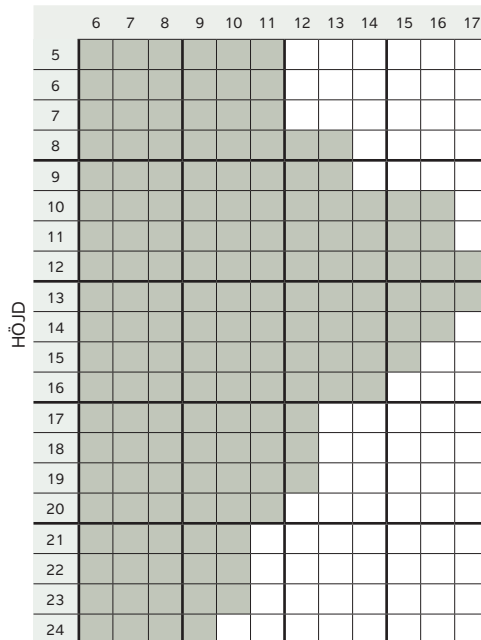

# Kipp-Dreh ECO – ljud

Avser produkt med standardspanjolett

Rw 40 dB, Rw+C 38 dB, Rw+Ctr 33 dB

BREDD

Rw 43 dB, Rw+C 42 dB, Rw+Ctr 38 dB

BREDD

Rw 46 dB, Rw+C 45 dB, Rw+Ctr 41 dB

BREDD