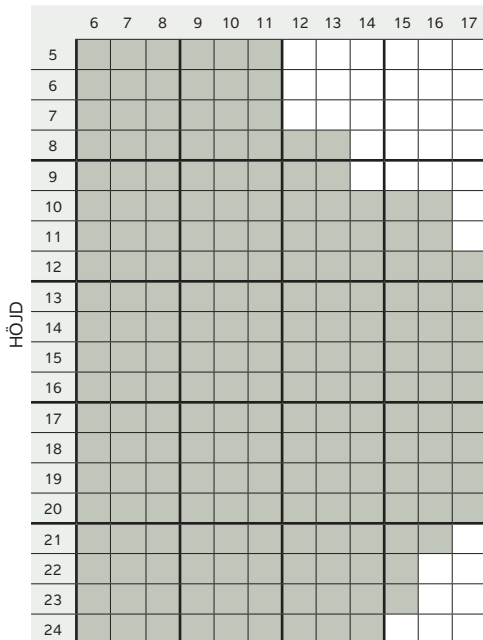

# Kipp-Dreh ECO – ljud

Avser produkt med standardspanjolett

Rw 40 dB, Rw+C 38 dB, Rw+Ctr 33 dB

BREDD

Rw 43 dB, Rw+C 42 dB, Rw+Ctr 38 dB

BREDD

Rw 46 dB, Rw+C 45 dB, Rw+Ctr 41 dB

BREDD